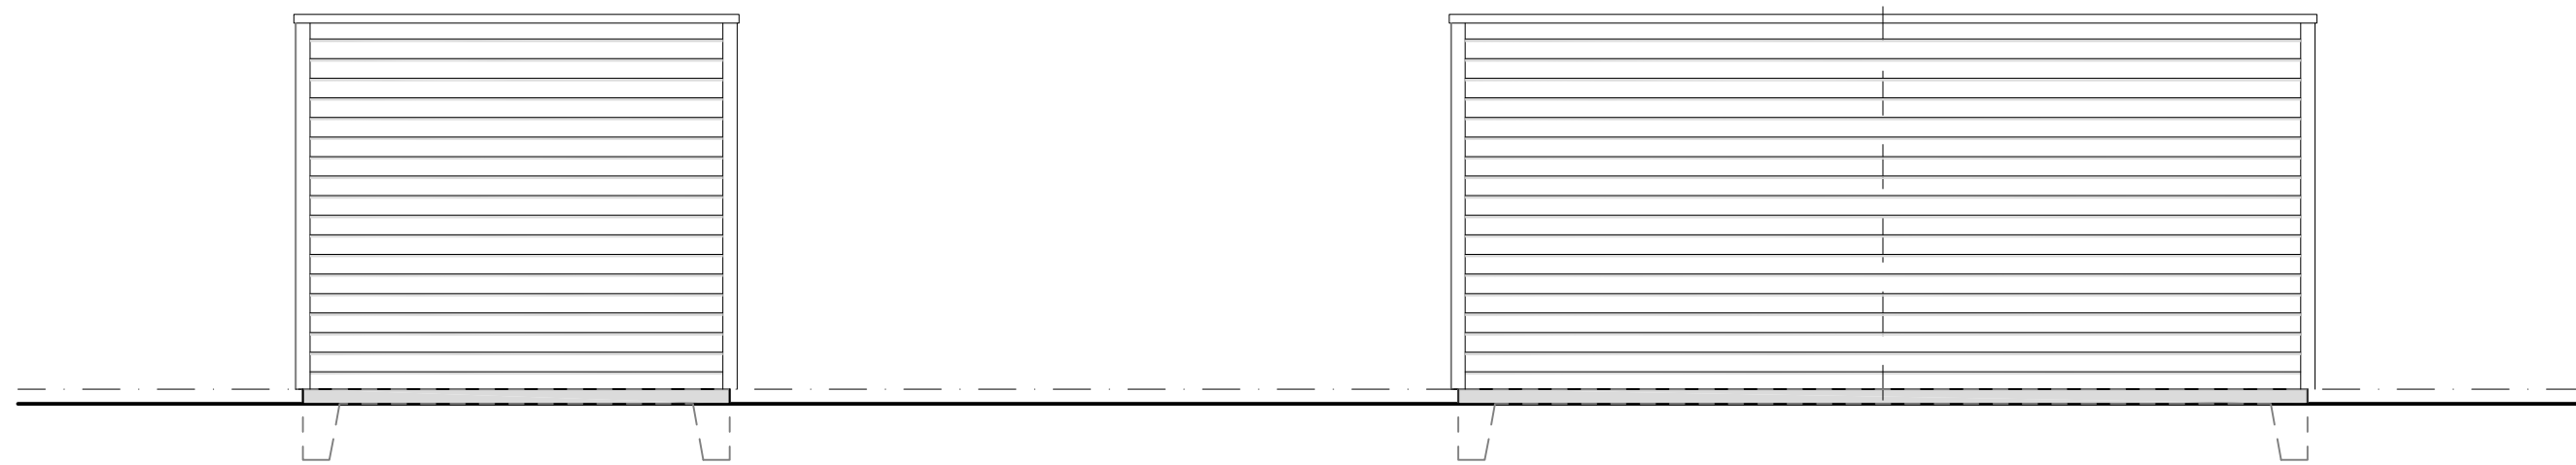

dubbele berging

enkele berging

tuinzijde

zijgevel

enkele berging

dubbele berging

straatzijde

dubbele berging

plattegrond

bouwnummer:  
10, 12, 27, 36, 38, 40, 64, 66, 81

bouwnummer:  
11, 13, 26, 37, 39, 41, 63, 65, 80

enkele berging

plattegrond

bouwnummer:  
43, 61, 62

project	<ul style="list-style-type: none"> <li>• De Nieuwe Tuinderij</li> <li>• Zuidoostbeemster</li> </ul>
opdrachtgever	<ul style="list-style-type: none"> <li>• BPD Ontwikkeling</li> <li>•</li> </ul>
onderwerp	<ul style="list-style-type: none"> <li>• Bergingen</li> <li>•</li> </ul>
schaal	• 1:50/1:10
formaat	• A2
datum	• 21-02-2019
gewijzigd	<ul style="list-style-type: none"> <li>•</li> <li>•</li> <li>•</li> <li>•</li> <li>•</li> </ul>
projectnummer	• 1822
tekeningnummer	• KAO 9.0.01_Berging