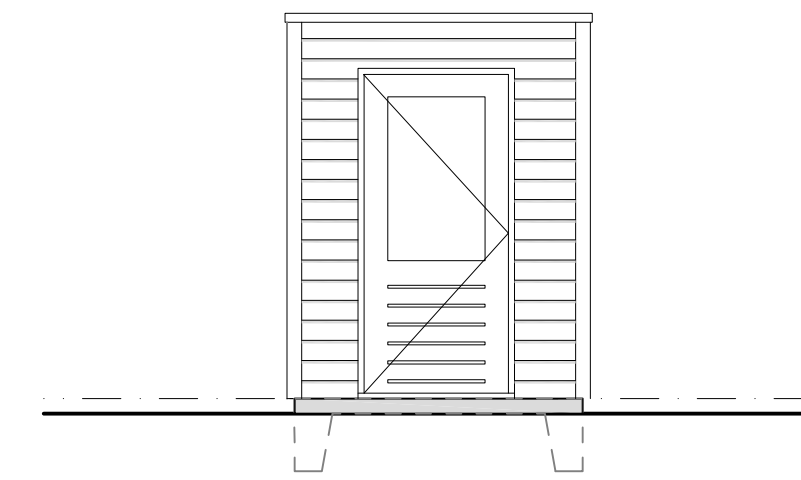

dubbele berging

enkele berging

tuinzijde

zijgevel

enkele berging

dubbele berging

straatzijde

dubbele berging

plattegrond

bouwnummer:  
10, 12, 27, 36, 38, 40, 64, 66, 81

bouwnummer:  
11, 13, 26, 37, 39, 41, 63, 65, 80

enkele berging

plattegrond

bouwnummer:  
43, 61, 62

project	<ul style="list-style-type: none"> <li>• De Nieuwe Tuinderij</li> <li>• Zuidoostbeemster</li> </ul>
opdrachtgever	<ul style="list-style-type: none"> <li>• BPD Ontwikkeling</li> <li>•</li> </ul>
onderwerp	<ul style="list-style-type: none"> <li>• Bergingen</li> <li>•</li> </ul>
schaal	• 1:50/1:10
formaat	• A2
datum	• 21-02-2019
gewijzigd	<ul style="list-style-type: none"> <li>•</li> <li>•</li> <li>•</li> <li>•</li> <li>•</li> </ul>
projectnummer	• 1822
tekeningnummer	• KAO 9.0.01_Berging