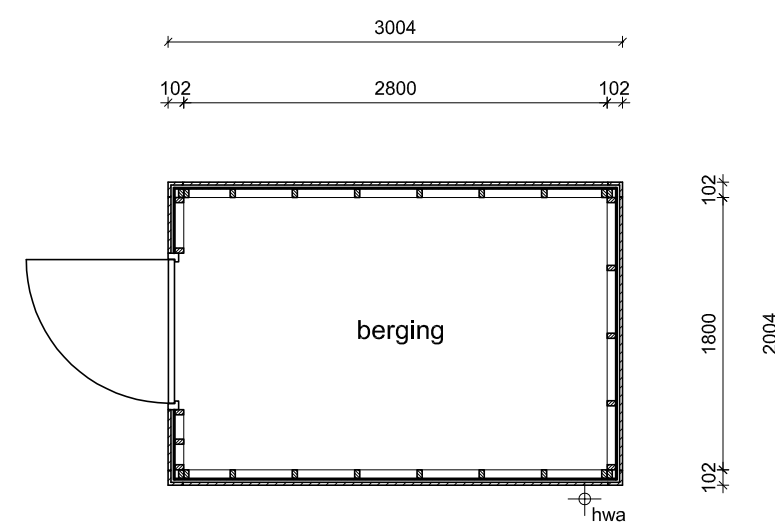

dubbele berging

enkele berging

tuinzijde

zijgevel

enkele berging

dubbele berging

straatzijde

dubbele berging

plattegrond

bouwnummer:  
10, 12, 27, 36, 38, 40, 64, 66, 81

bouwnummer:  
11, 13, 26, 37, 39, 41, 63, 65, 80

enkele berging

plattegrond

bouwnummer:  
43, 61, 62

project	<ul style="list-style-type: none"> <li>• De Nieuwe Tuinderij</li> <li>• Zuidoostbeemster</li> </ul>
opdrachtgever	<ul style="list-style-type: none"> <li>• BPD Ontwikkeling</li> <li>•</li> </ul>
onderwerp	<ul style="list-style-type: none"> <li>• Bergingen</li> <li>•</li> </ul>
schaal	• 1:50/1:10
formaat	• A2
datum	• 21-02-2019
gewijzigd	<ul style="list-style-type: none"> <li>•</li> <li>•</li> <li>•</li> <li>•</li> <li>•</li> </ul>
projectnummer	• 1822
tekeningnummer	• KAO 9.0.01_Berging