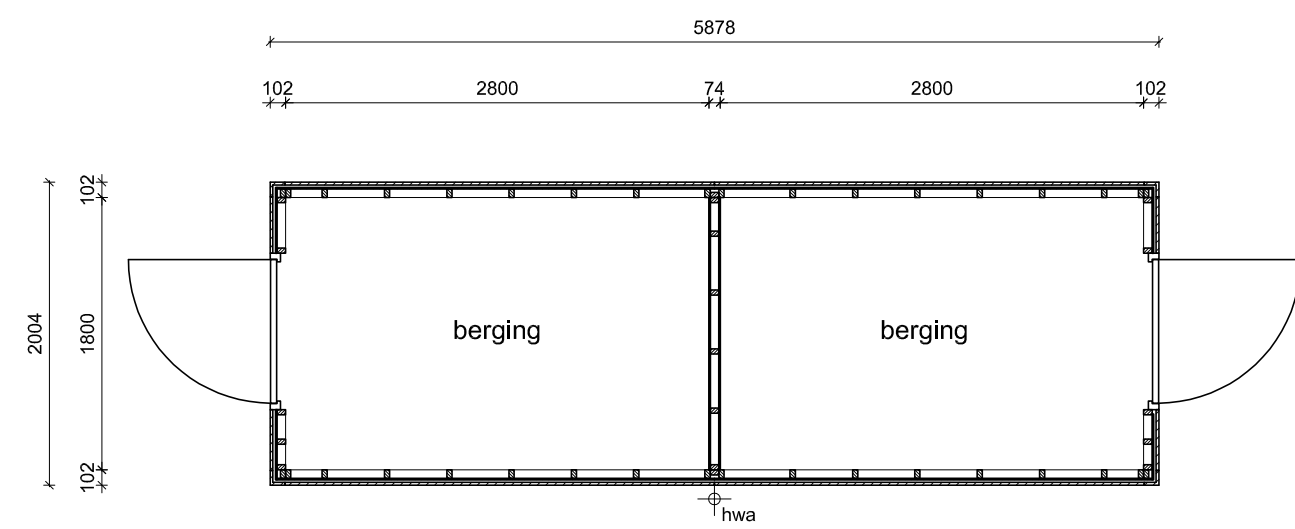

dubbele berging

enkele berging

tuinzijde

zijgevel

enkele berging

dubbele berging

straatzijde

dubbele berging

plattegrond

bouwnummer:  
10, 12, 27, 36, 38, 40, 64, 66, 81

bouwnummer:  
11, 13, 26, 37, 39, 41, 63, 65, 80

enkele berging

plattegrond

bouwnummer:  
43, 61, 62

project	<ul style="list-style-type: none"> <li>• De Nieuwe Tuinderij</li> <li>• Zuidoostbeemster</li> </ul>
opdrachtgever	<ul style="list-style-type: none"> <li>• BPD Ontwikkeling</li> <li>•</li> </ul>
onderwerp	<ul style="list-style-type: none"> <li>• Bergingen</li> <li>•</li> </ul>
schaal	• 1:50/1:10
formaat	• A2
datum	• 21-02-2019
gewijzigd	<ul style="list-style-type: none"> <li>•</li> <li>•</li> <li>•</li> <li>•</li> <li>•</li> </ul>
projectnummer	• 1822
tekeningnummer	• KAO 9.0.01_Berging