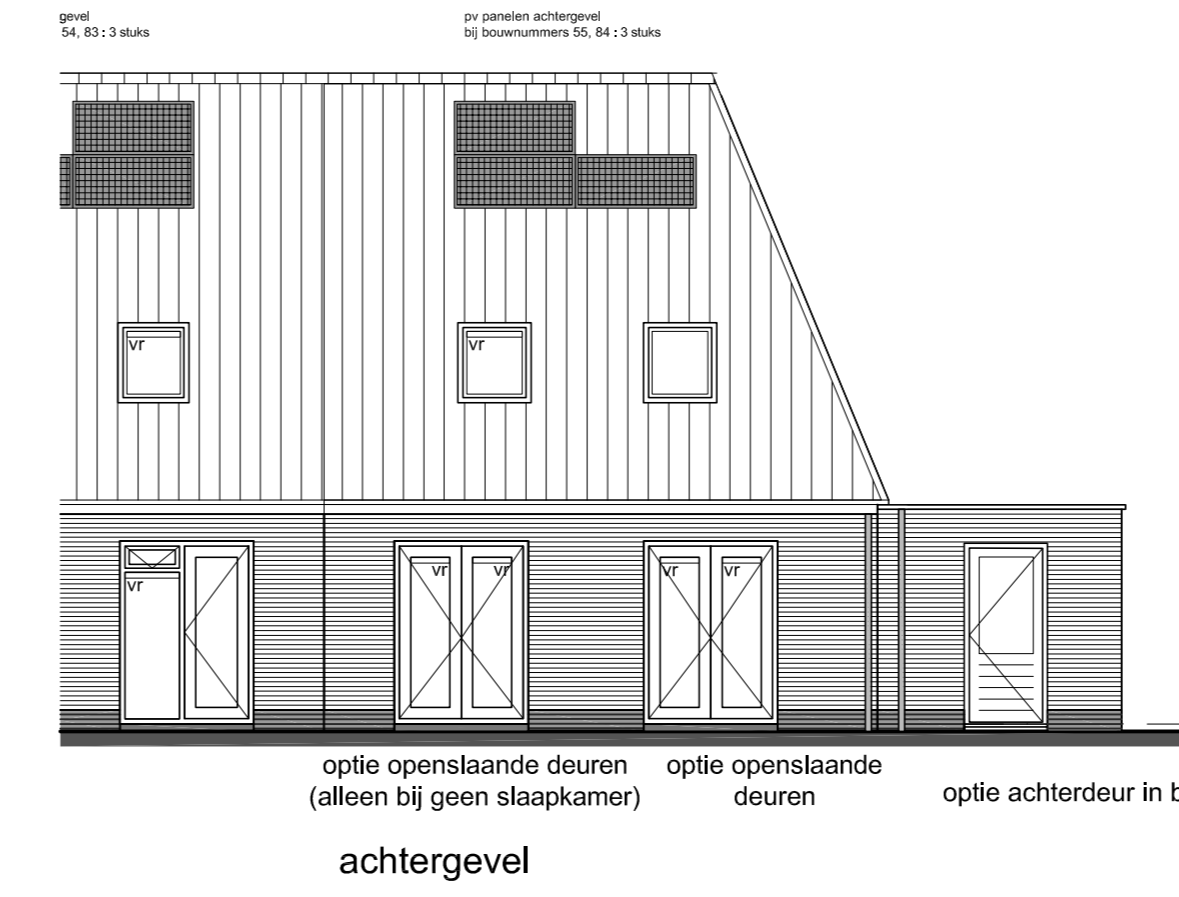

**begane grond**  
optie badkamer op 1e verdieping i.p.v. op begane grond

**1e verdieping**  
optie badkamer op 1e verdieping i.p.v. op begane grond

**begane grond**  
optie extra badkamer op 1e verdieping

**1e verdieping**  
optie extra badkamer op 1e verdieping  
optie bad

**begane grond**  
optie dubbele deur achtergevel  
optie trapkast  
optie achterdeur in aangebouwde berging  
optie loopdeur in kanteledeur

**begane grond**  
optie uitbouw 2400mm  
optie variant indeling  
05.10.090 badkamer begane grond verplaatst

**Type TK-40**  
Bouwnummer:  
15, 34, 55, 84, 16(s), 35(s), 54(s), 83(s) (s=gespiegeld)