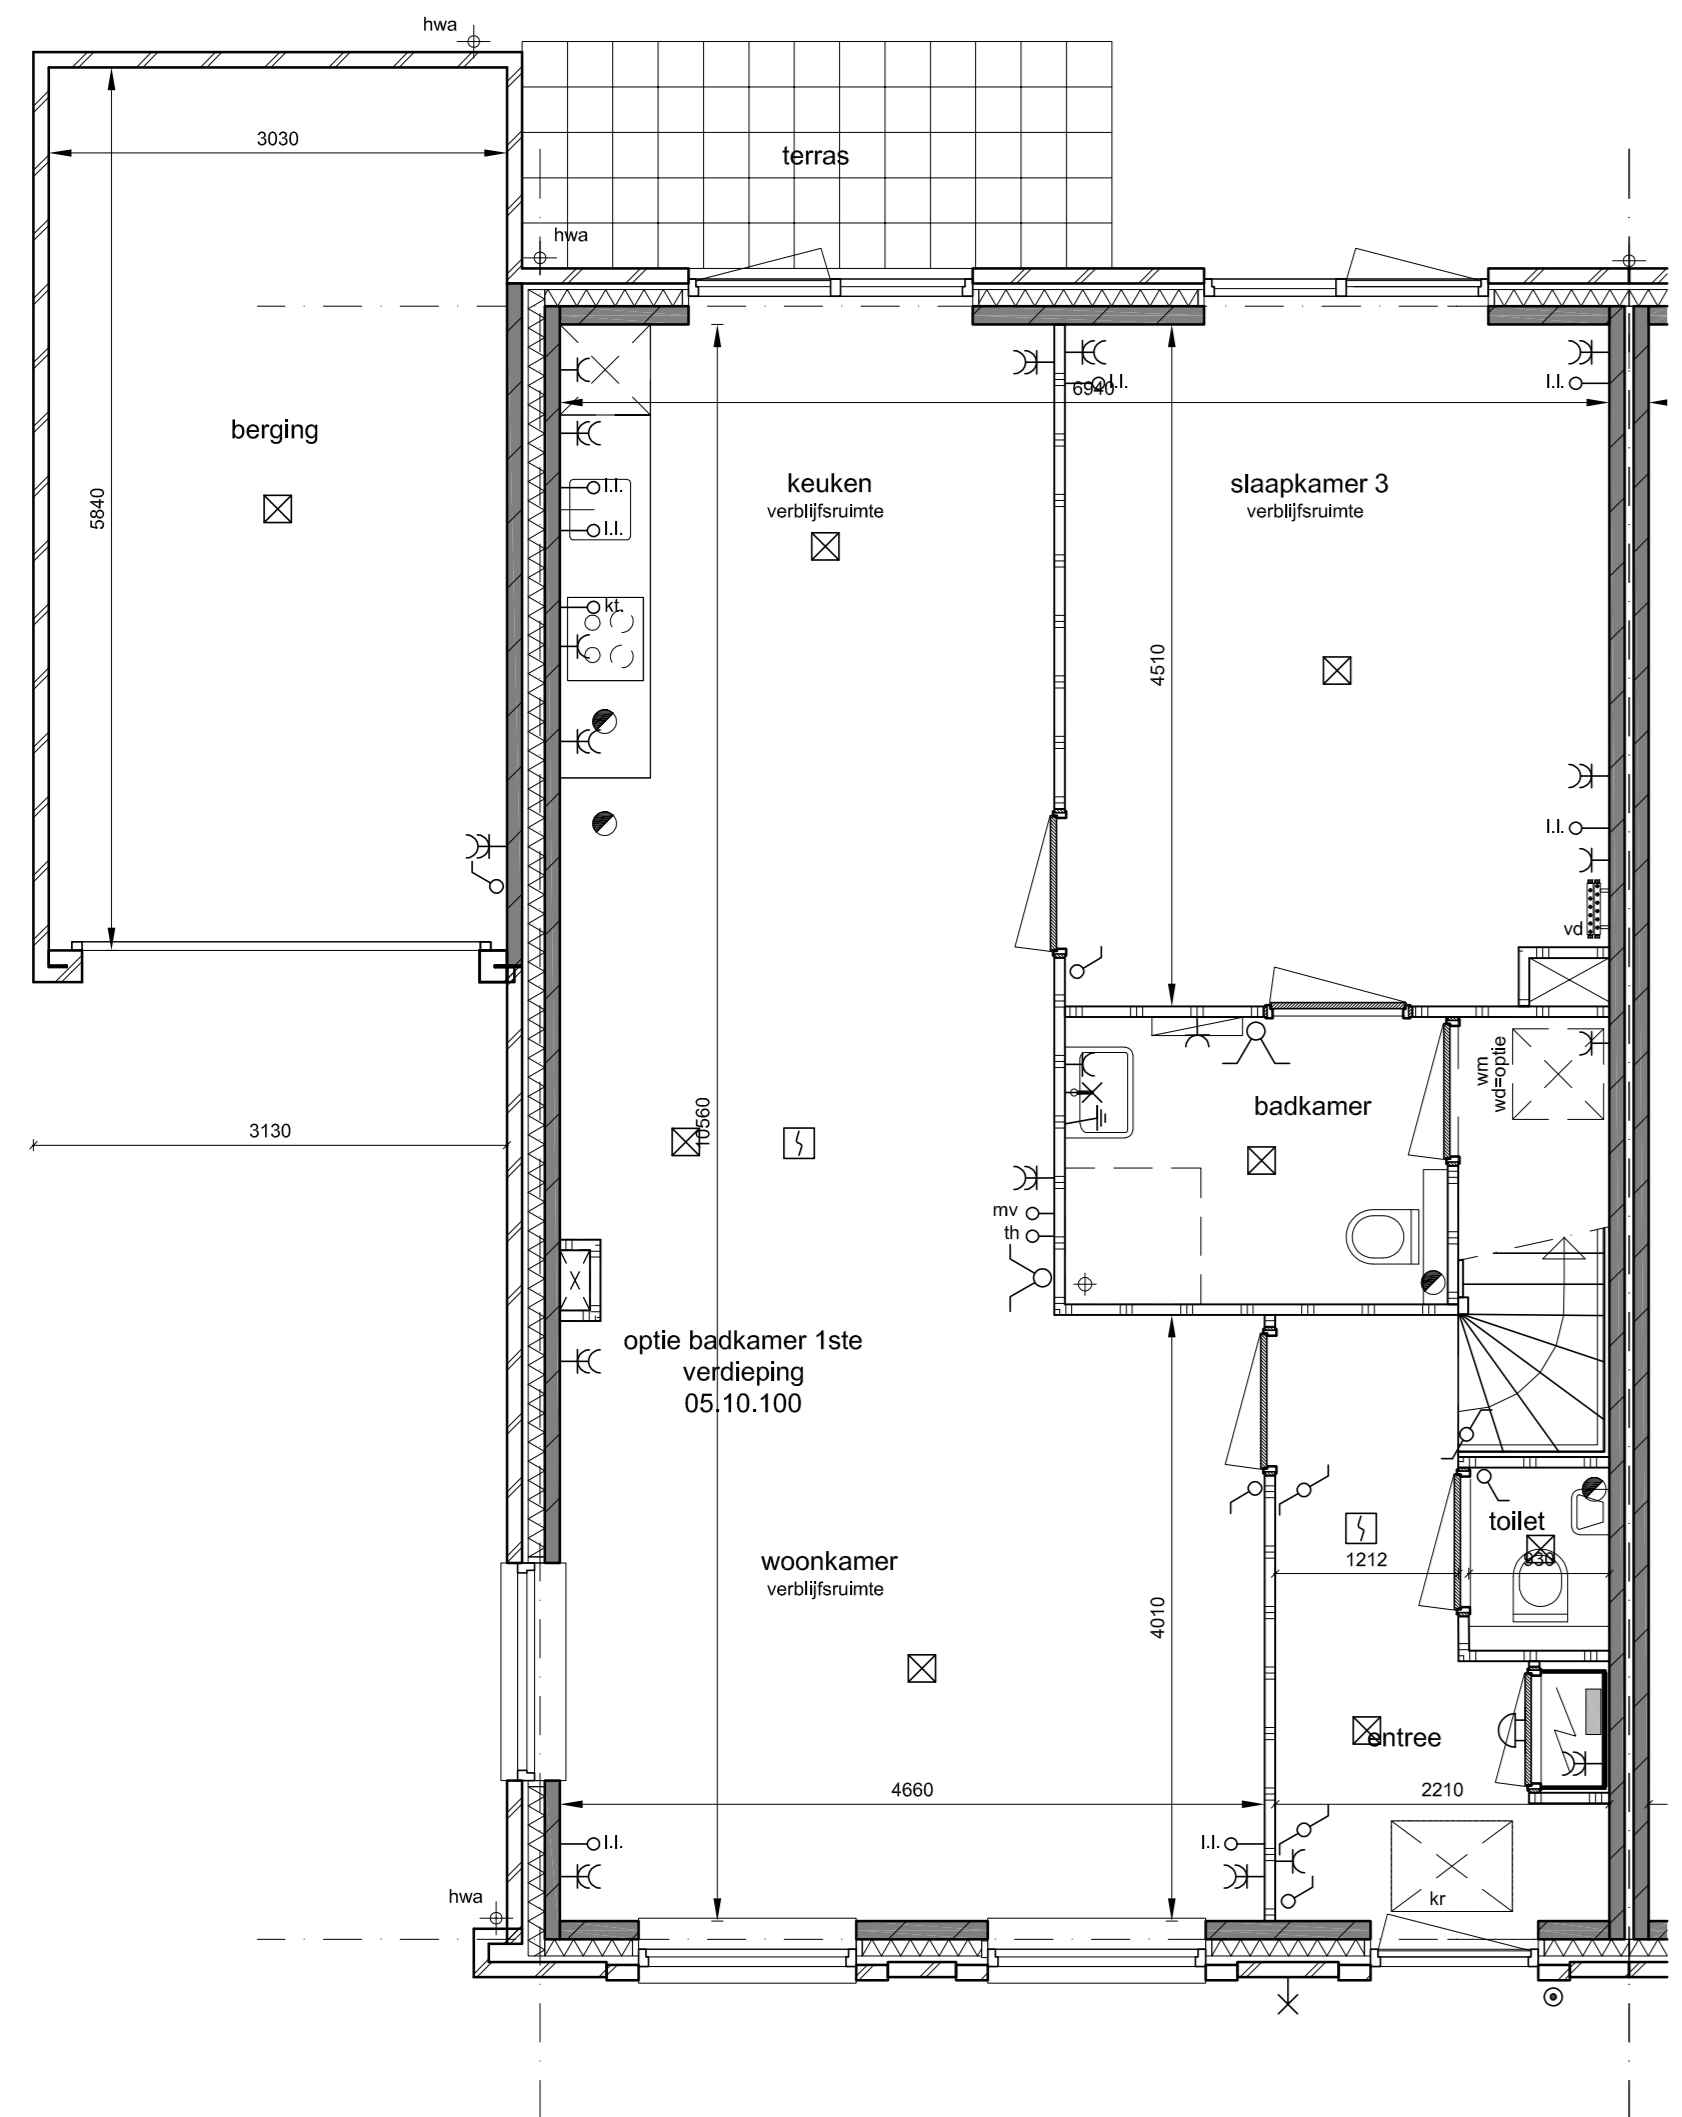

**begane grond**  
optie badkamer op 1e verdieping i.p.v. op begane grond

**1e verdieping**  
optie badkamer op 1e verdieping i.p.v. op begane grond

**begane grond**  
optie extra badkamer op 1e verdieping

**1e verdieping**  
optie extra badkamer op 1e verdieping  
optie bad

**begane grond**  
optie dubbele deur achtergevel  
optie trapkast  
optie achterdeur in aangebouwde berging  
optie loopdeur in kanteledeur

**begane grond**  
optie uitbouw 2400mm  
optie variant indeling  
05.10.090 badkamer begane grond verplaatst

**Type TK-40**  
Bouwnummer:  
15, 34, 55, 84, 16(s), 35(s), 54(s), 83(s) (s=gespiegeld)