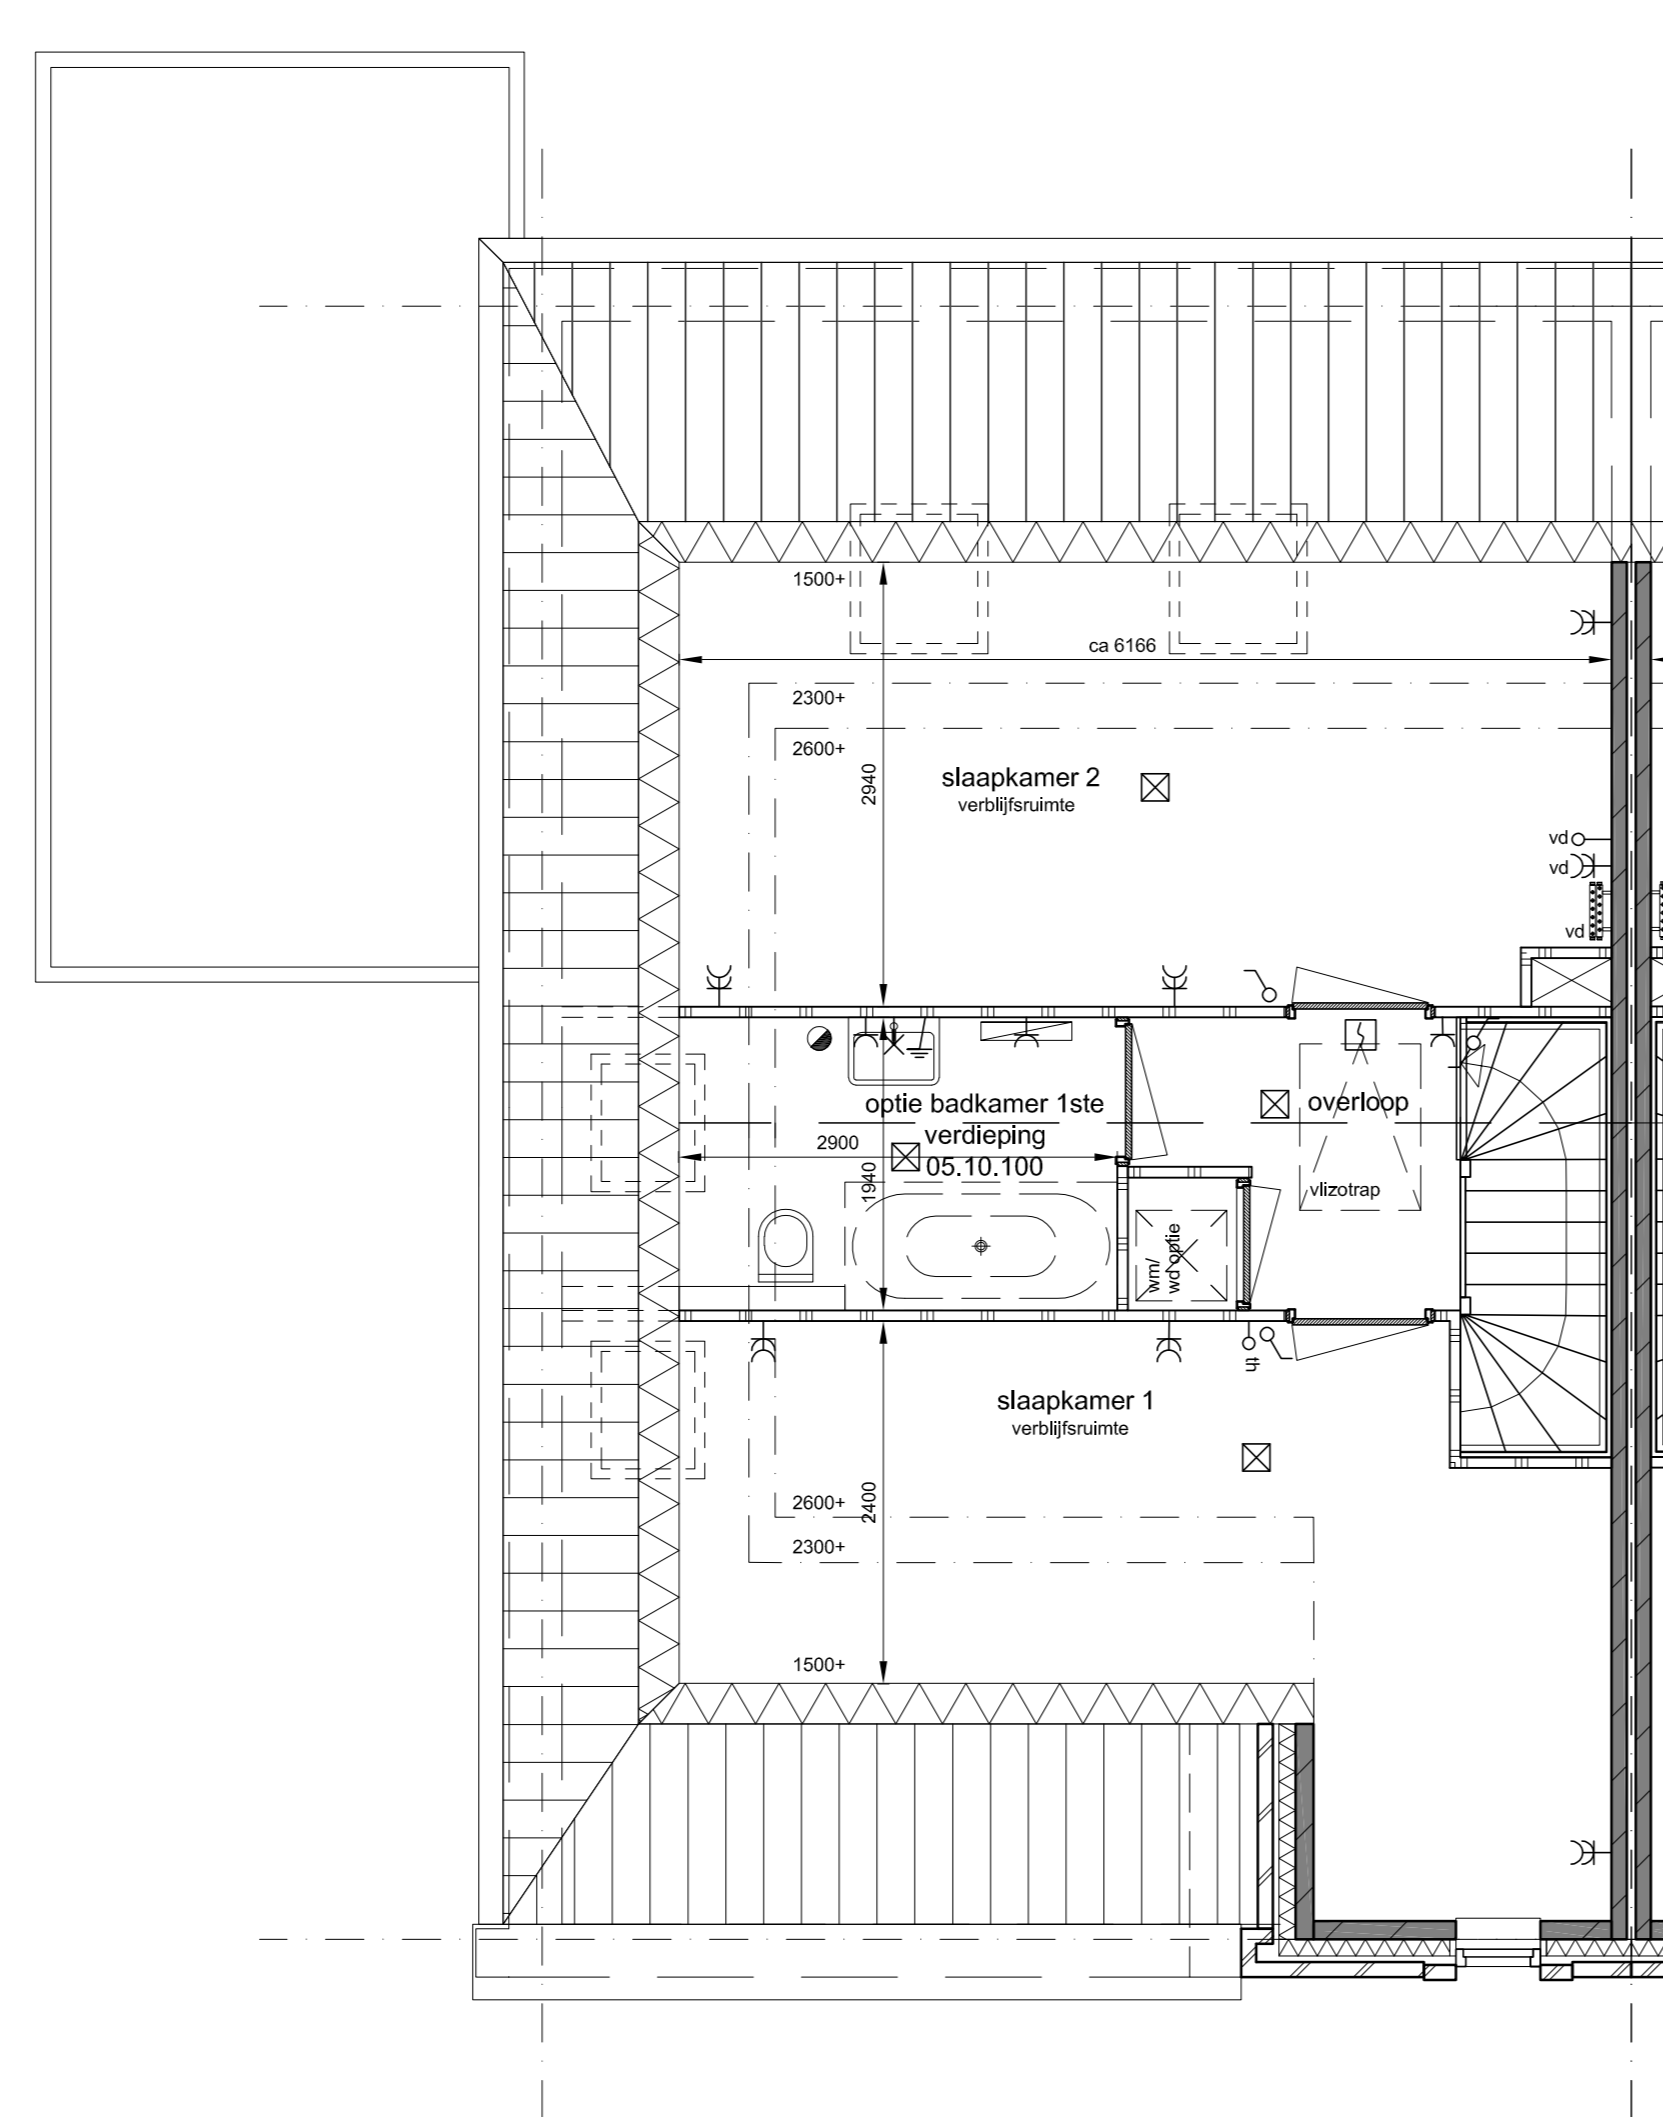

**begane grond**  
optie badkamer op 1e verdieping i.p.v. op begane grond

**1e verdieping**  
optie badkamer op 1e verdieping i.p.v. op begane grond

**begane grond**  
optie extra badkamer op 1e verdieping

**1e verdieping**  
optie extra badkamer op 1e verdieping  
optie bad

**begane grond**  
optie dubbele deur achtergevel  
optie trapkast  
optie achterdeur in aangebouwde berging  
optie loopdeur in kanteledeur

**begane grond**  
optie uitbouw 2400mm  
optie variant indeling  
05.10.090 badkamer begane grond verplaatst

**Type TK-40**  
Bouwnummer:  
15, 34, 55, 84, 16(s), 35(s), 54(s), 83(s) (s=gespiegeld)