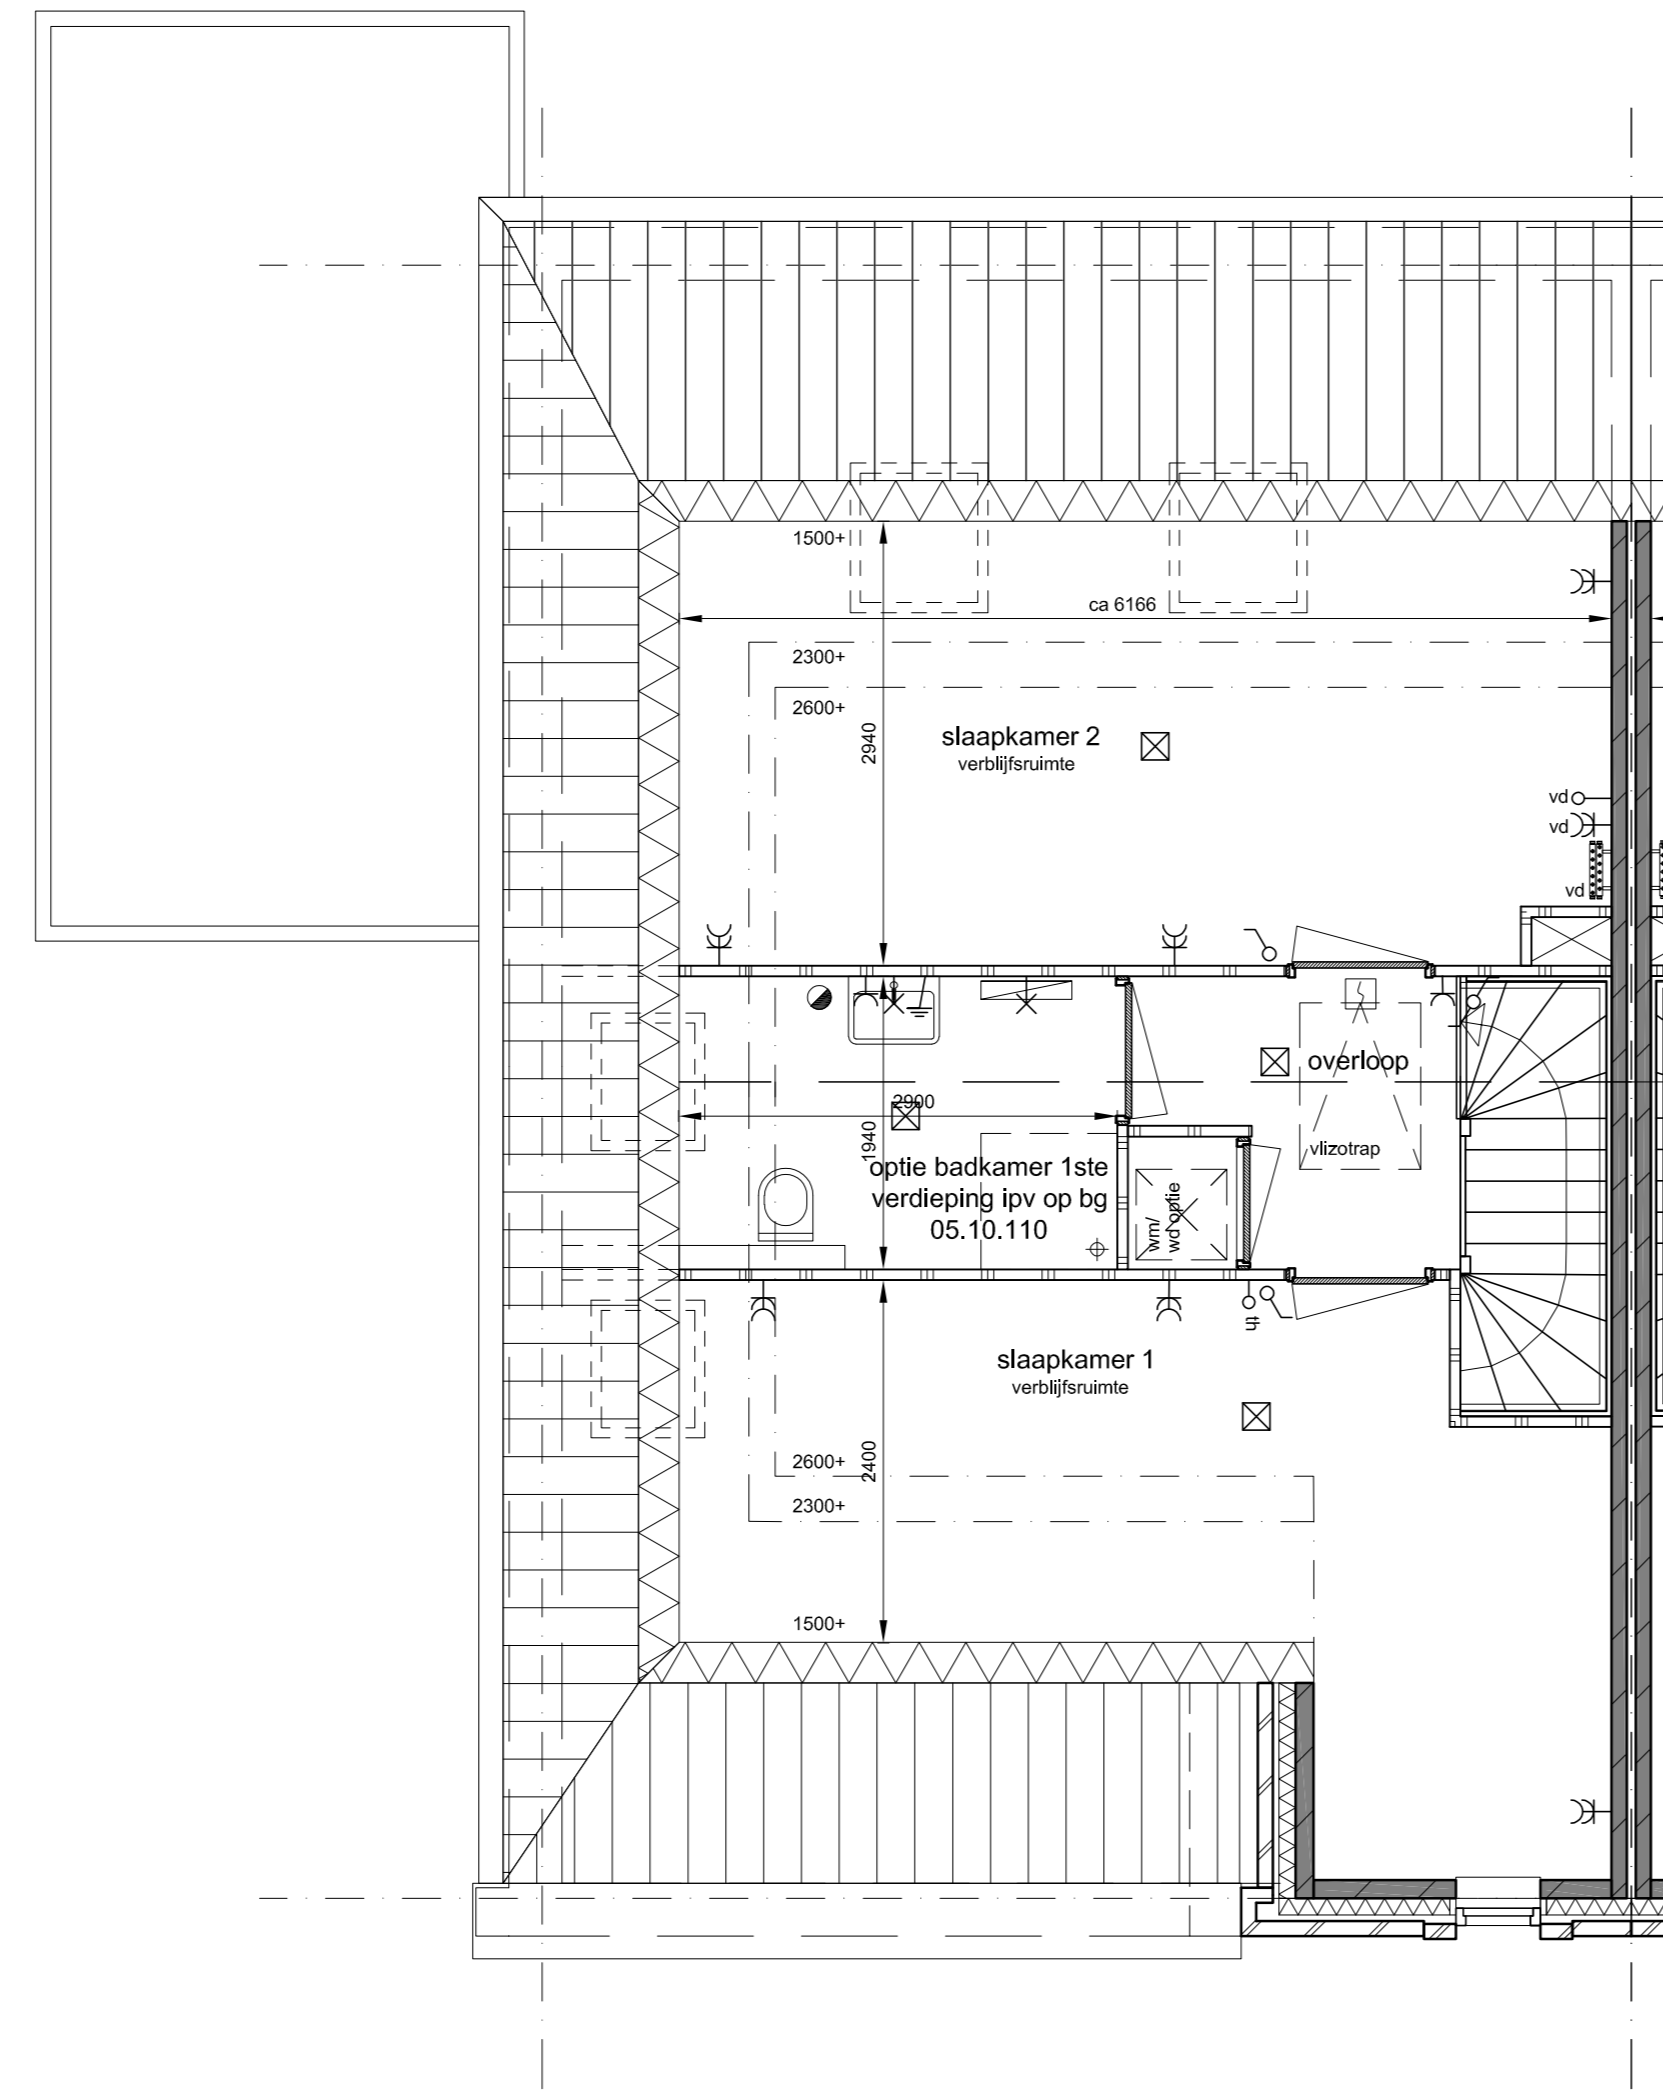

**begane grond**  
optie badkamer op 1e verdieping i.p.v. op begane grond

**1e verdieping**  
optie badkamer op 1e verdieping i.p.v. op begane grond

**begane grond**  
optie extra badkamer op 1e verdieping

**1e verdieping**  
optie extra badkamer op 1e verdieping  
optie bad

**begane grond**  
optie dubbele deur achtergevel  
optie trapkast  
optie achterdeur in aangebouwde berging  
optie loopdeur in kanteledeur

**begane grond**  
optie uitbouw 2400mm  
optie variant indeling  
05.10.090 badkamer begane grond verplaatst

**Type TK-40**  
Bouwnummer:  
15, 34, 55, 84, 16(s), 35(s), 54(s), 83(s) (s=gespiegeld)