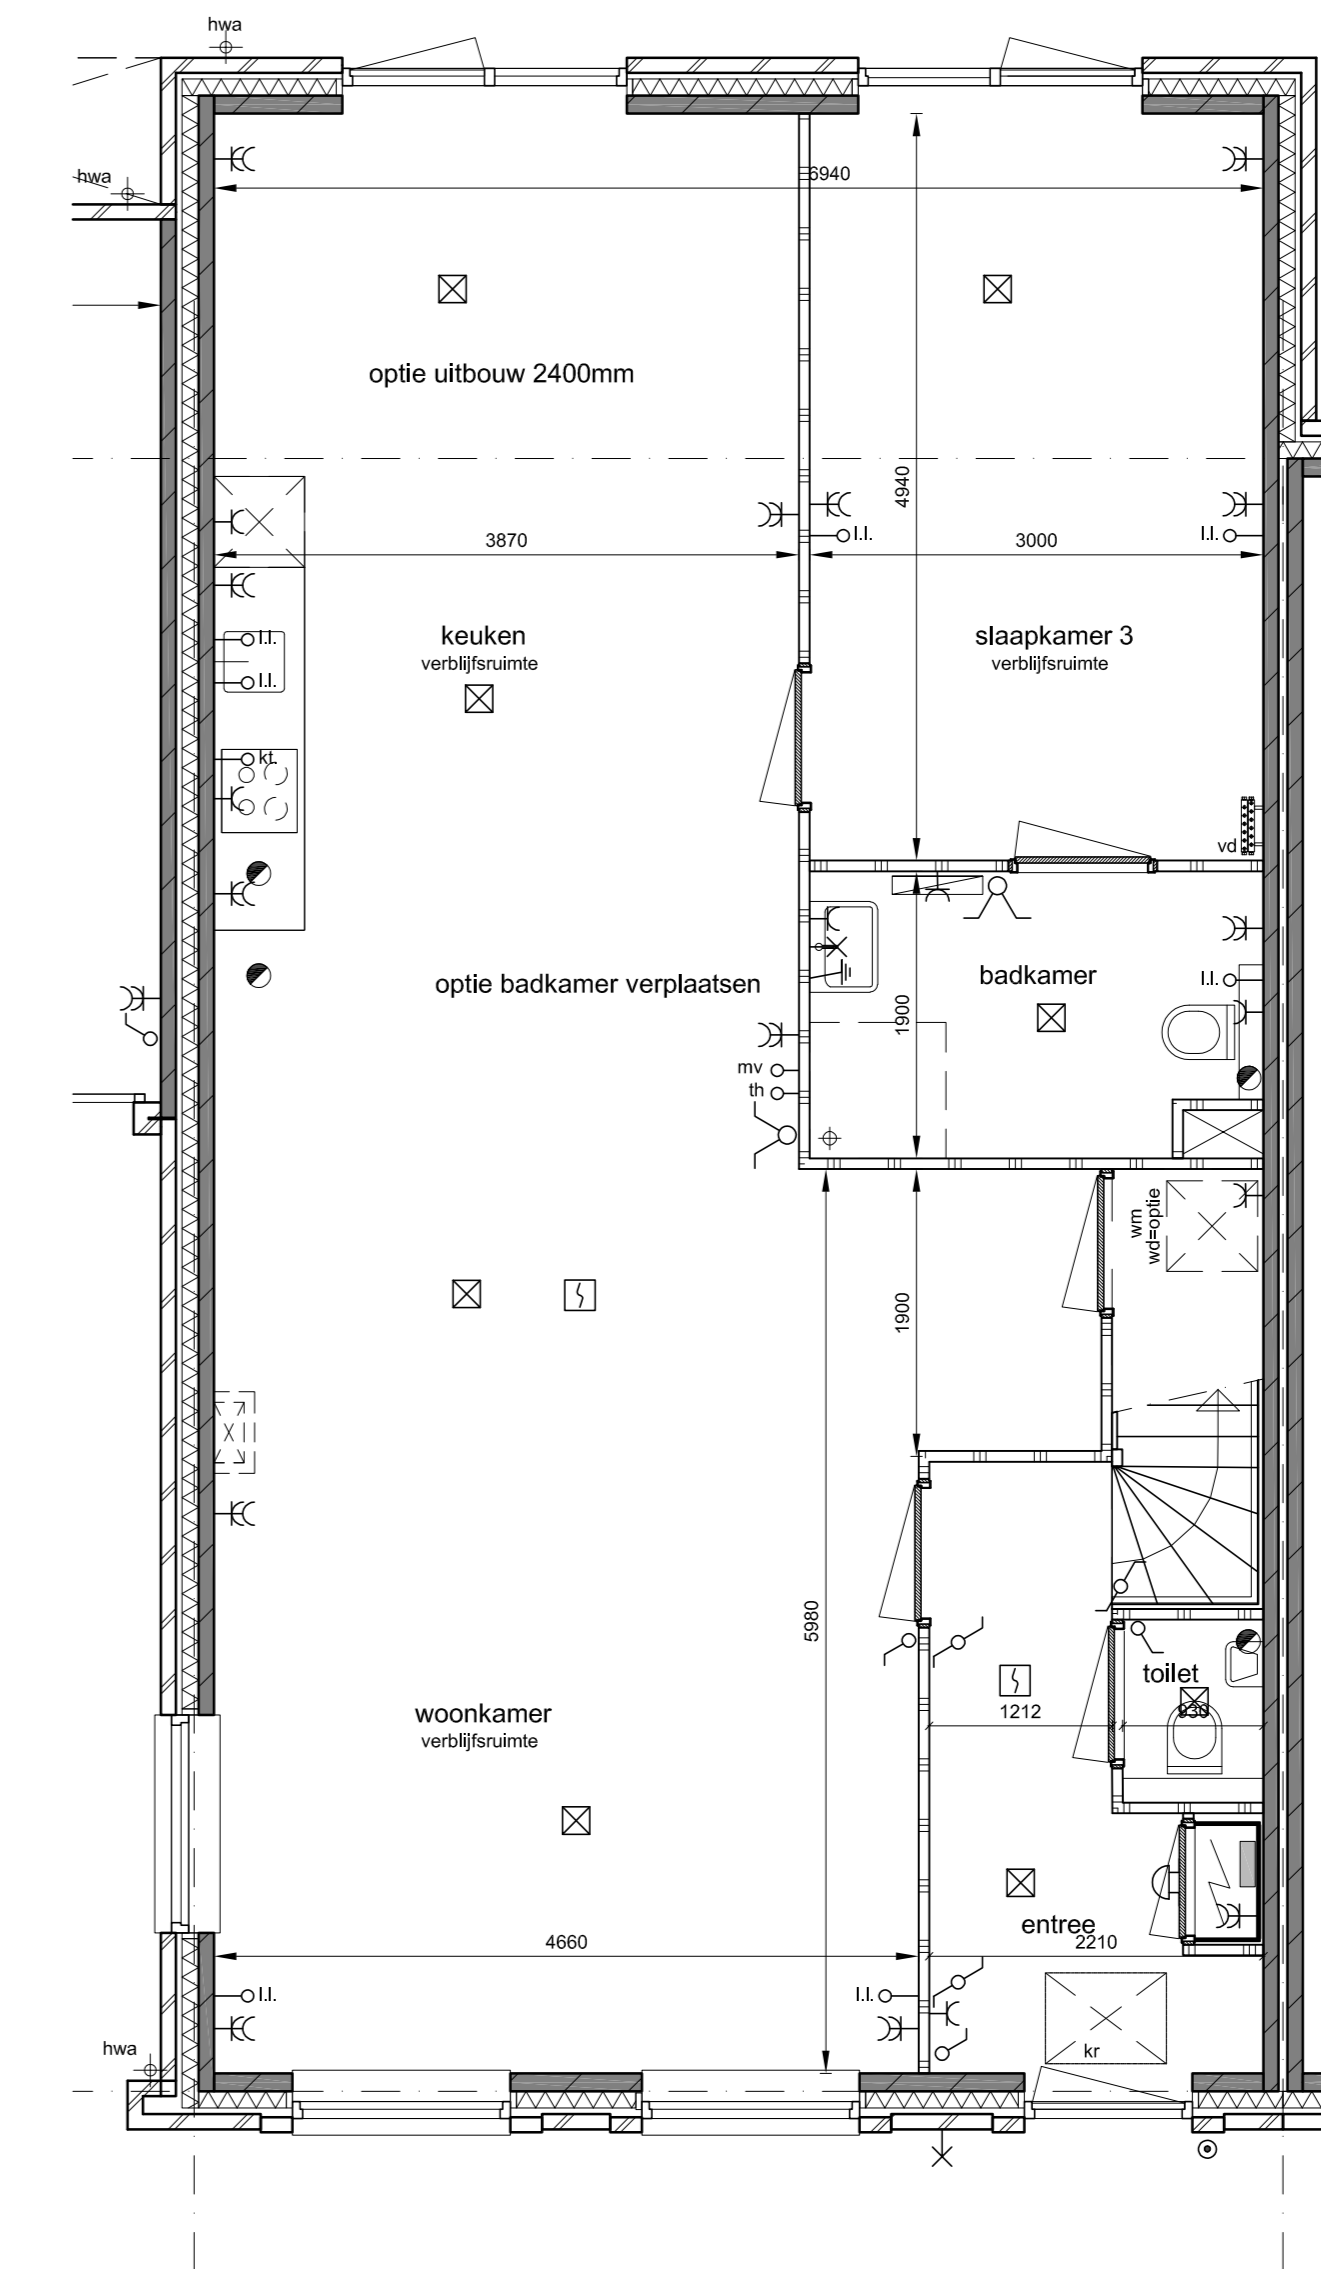

**begane grond**  
optie badkamer op 1e verdieping i.p.v. op begane grond

**1e verdieping**  
optie badkamer op 1e verdieping i.p.v. op begane grond

**begane grond**  
optie extra badkamer op 1e verdieping

**1e verdieping**  
optie extra badkamer op 1e verdieping  
optie bad

**begane grond**  
optie dubbele deur achtergevel  
optie trapkast  
optie achterdeur in aangebouwde berging  
optie loopdeur in kanteledeur

**begane grond**  
optie uitbouw 2400mm  
optie variant indeling  
05.10.090 badkamer begane grond verplaatst

**Type TK-40**  
Bouwnummer:  
15, 34, 55, 84, 16(s), 35(s), 54(s), 83(s) (s=gespiegeld)