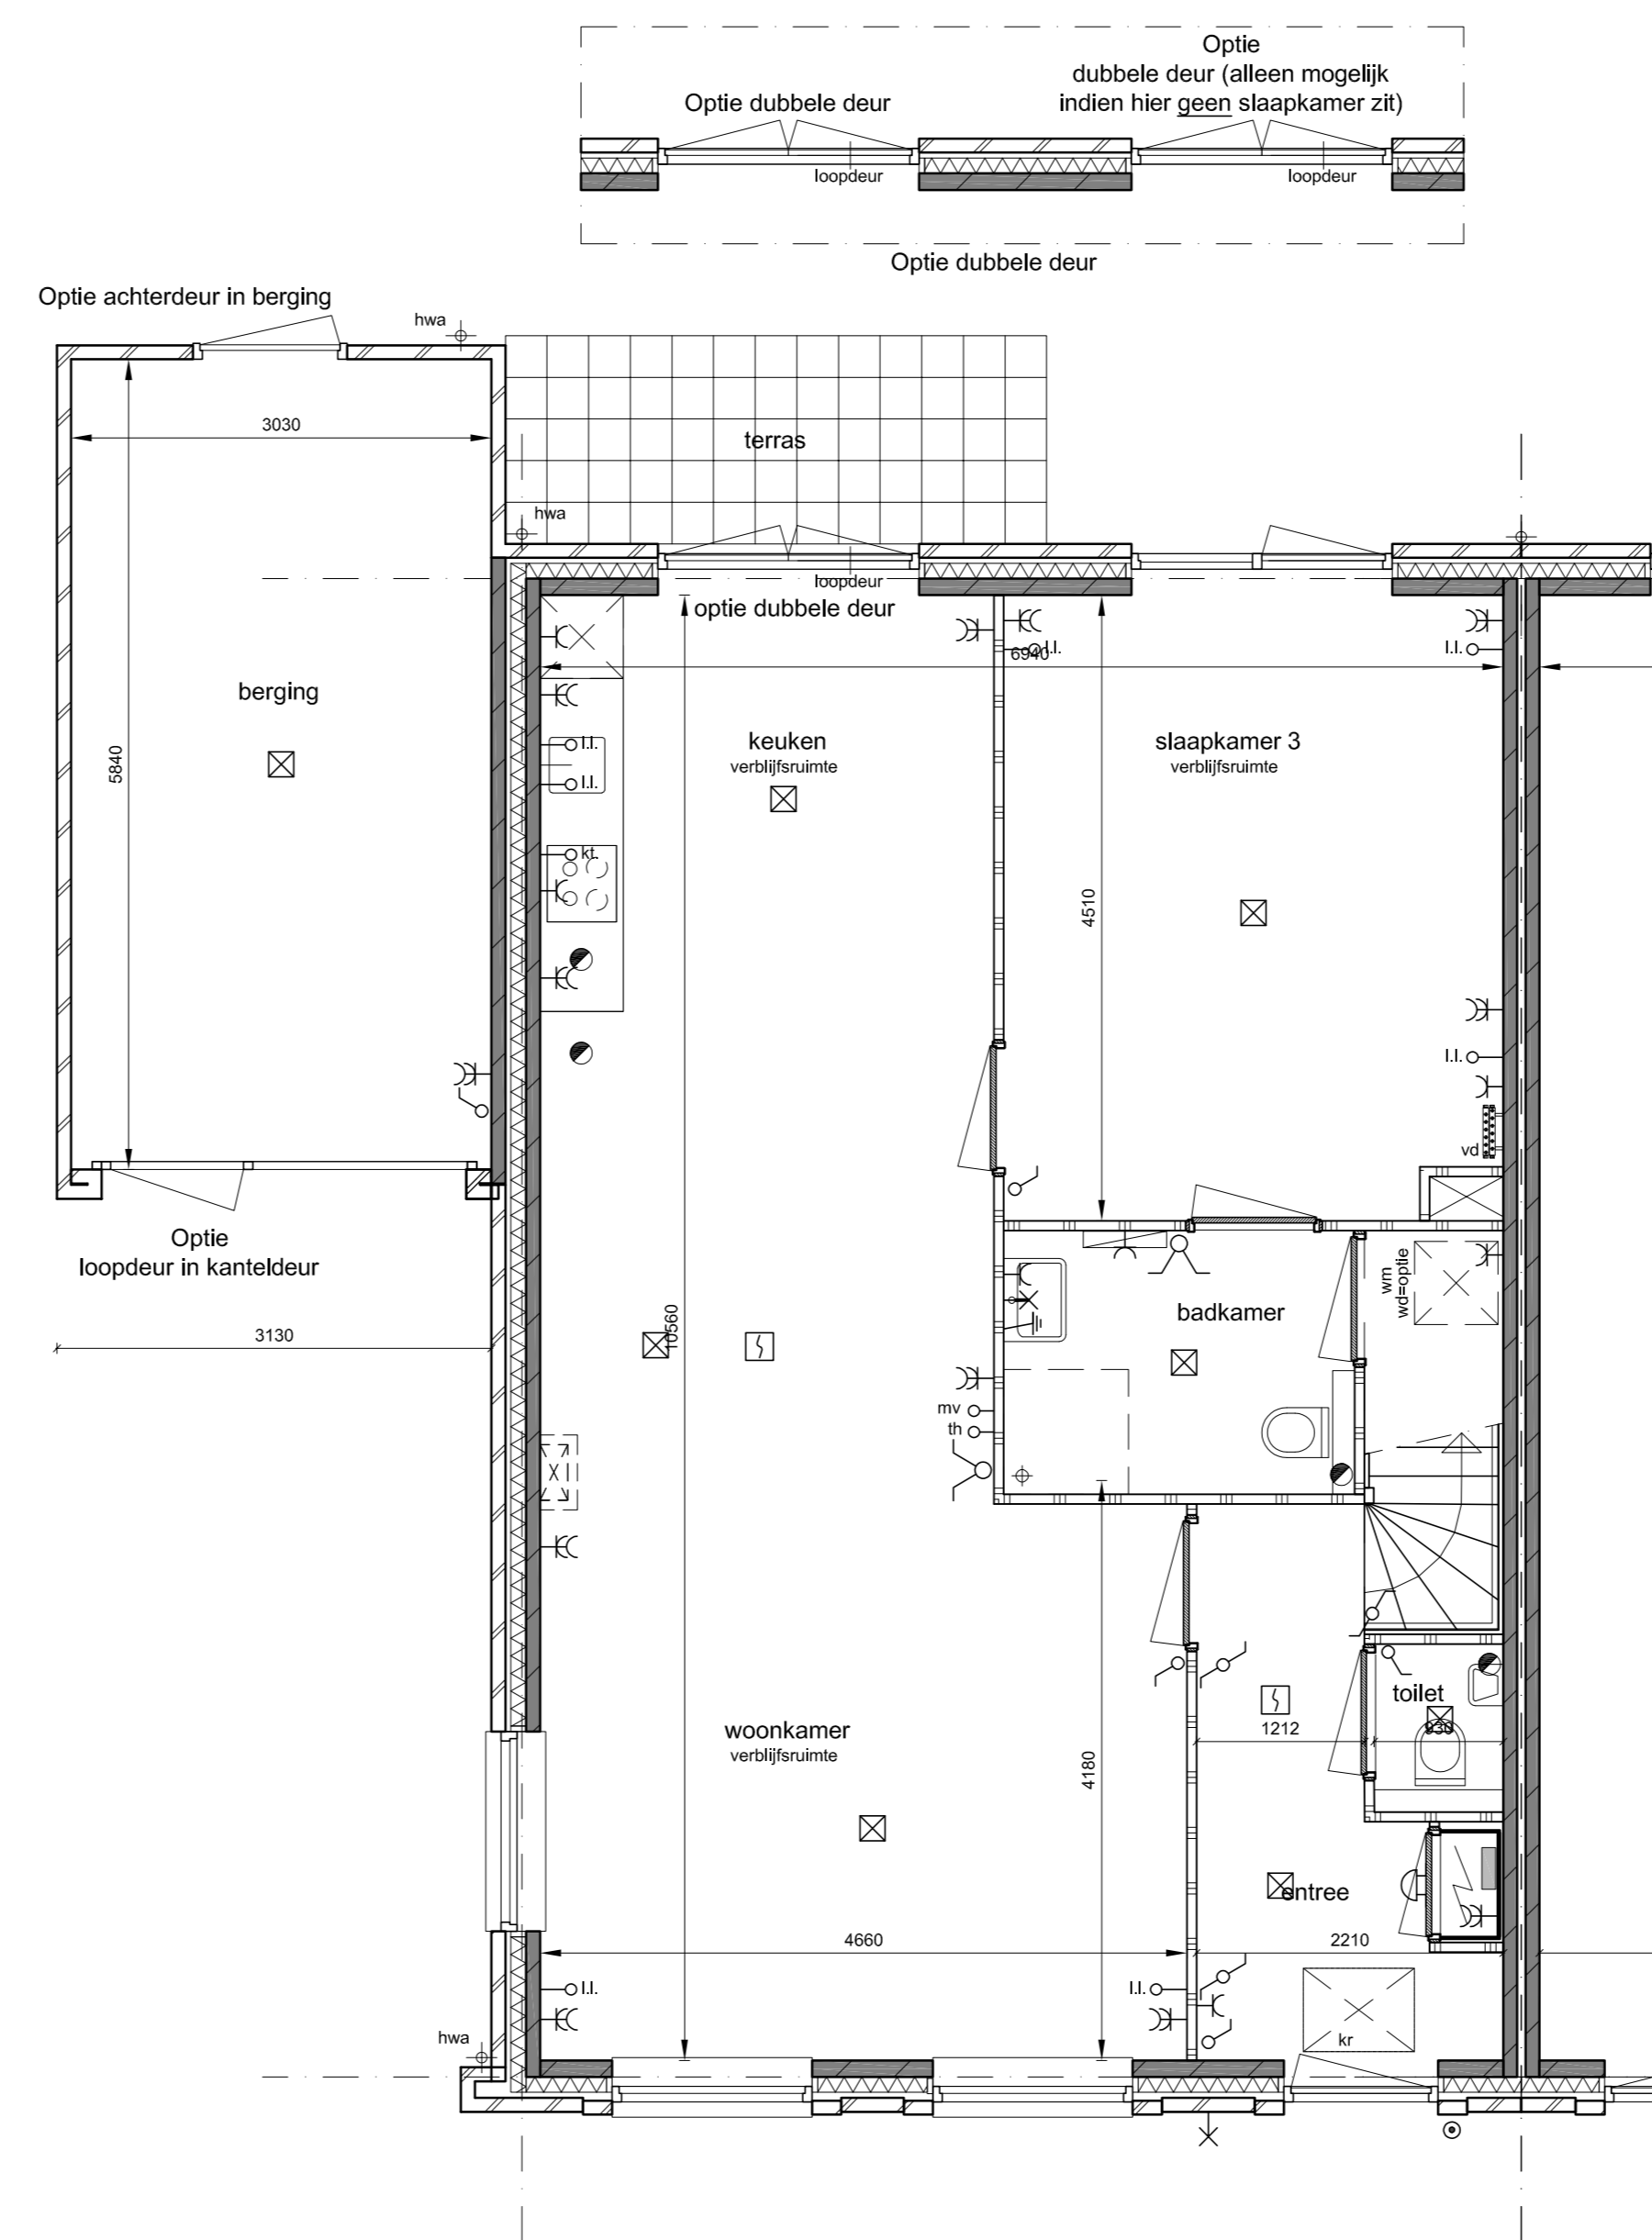

**begane grond**  
optie badkamer op 1e verdieping i.p.v. op begane grond

**1e verdieping**  
optie badkamer op 1e verdieping i.p.v. op begane grond

**begane grond**  
optie extra badkamer op 1e verdieping

**1e verdieping**  
optie extra badkamer op 1e verdieping  
optie bad

**begane grond**  
optie dubbele deur achtergevel  
optie trapkast  
optie achterdeur in aangebouwde berging  
optie loopdeur in kanteledeur

**begane grond**  
optie uitbouw 2400mm  
optie variant indeling  
05.10.090 badkamer begane grond verplaatst

**Type TK-40**  
Bouwnummer:  
15, 34, 55, 84, 16(s), 35(s), 54(s), 83(s) (s=gespiegeld)