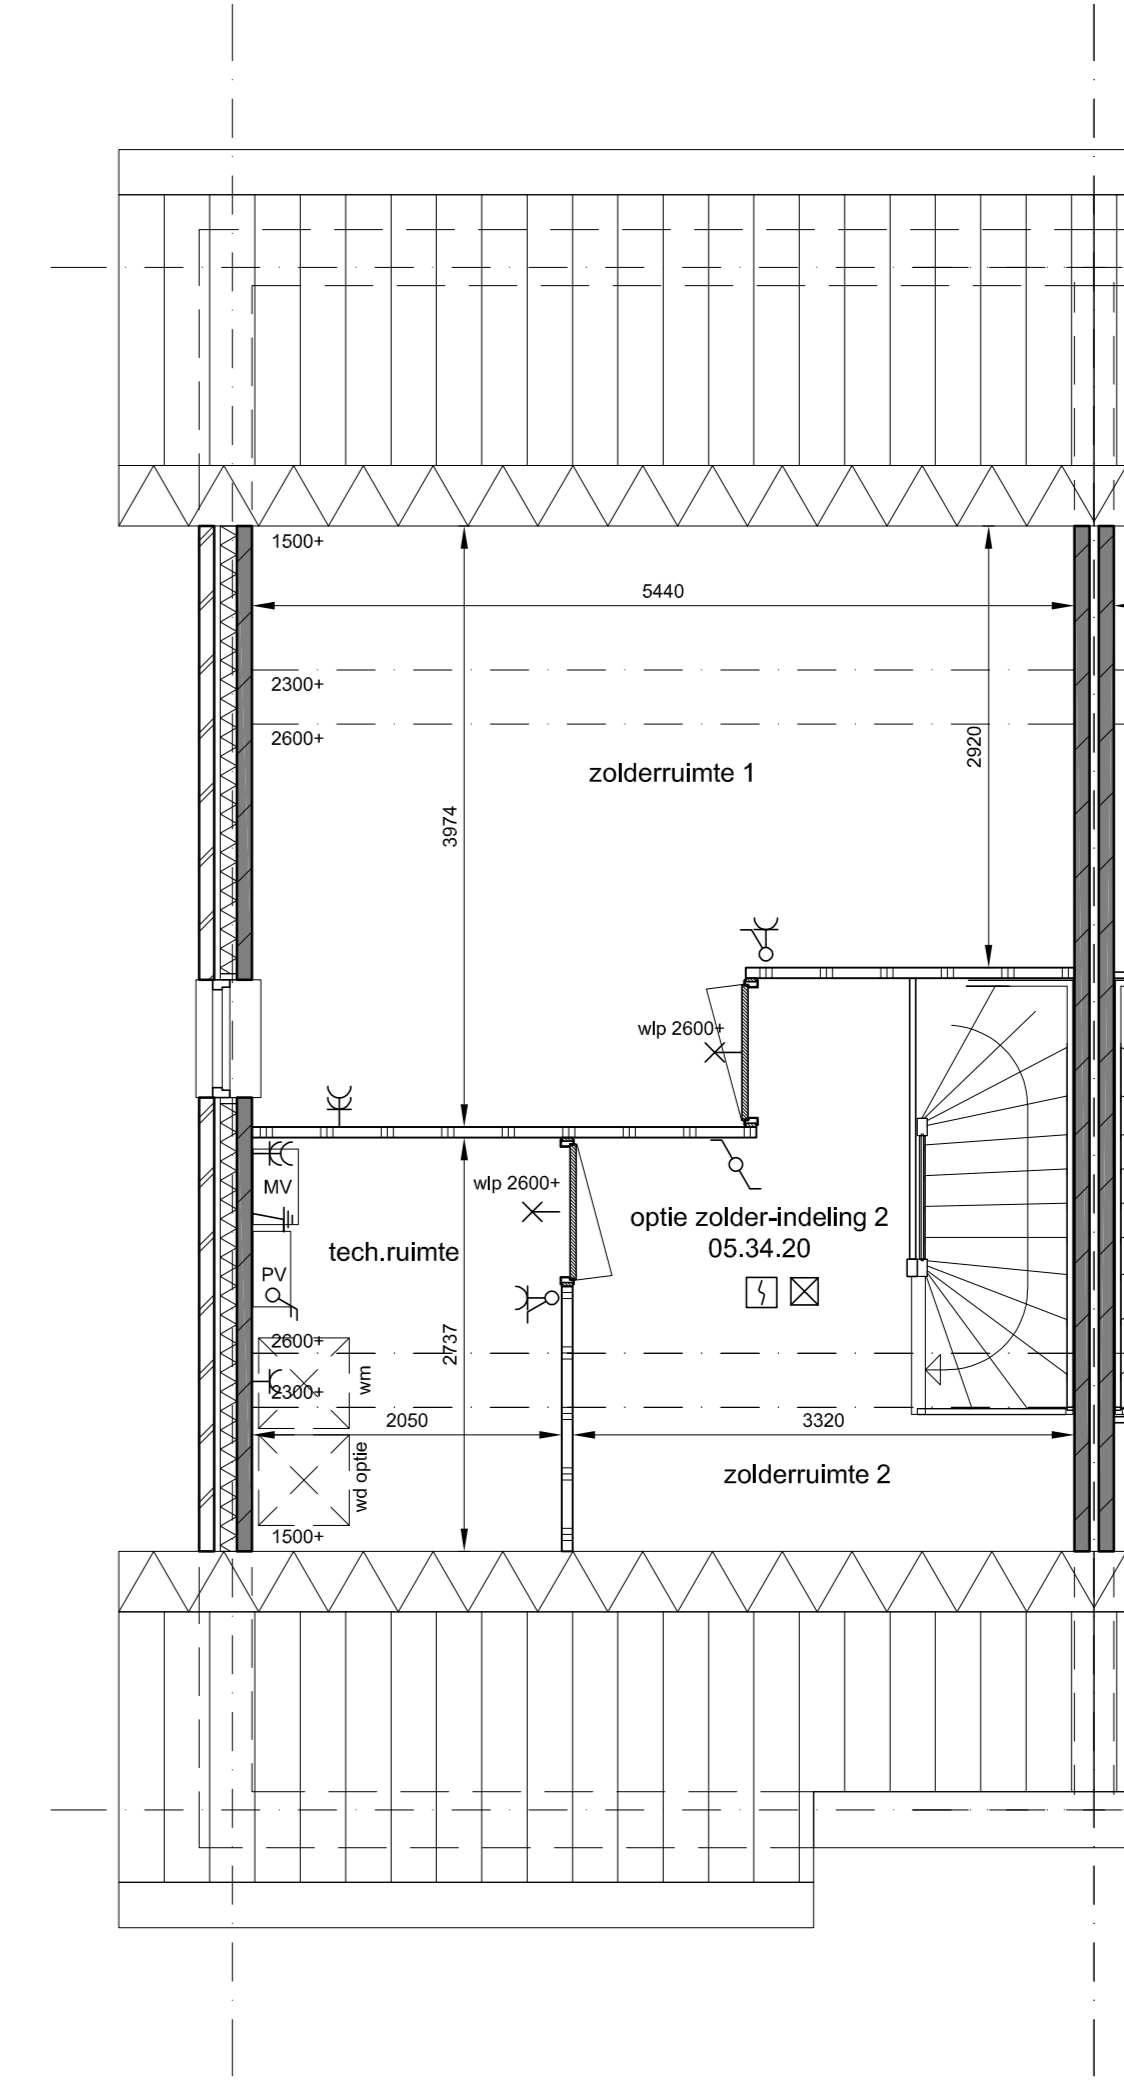

begane grond
 optie schuifpui
 optie keukenwand
 optie trapkast
 optie achterdeur in aangebouwde berging
 optie loopdeur in kanteldeur

1e verdieping
 optie slaapkamer 2 en 3 samenvoegen

1e verdieping
 optie slaapkamer 2 en 3 samenvoegen
 optie inloopkast
 optie bad in badkamer

2e verdieping
 optie indeling in zolderruimte 1 en 2
 techn. ruimte en berging

2e verdieping
 optie indeling in zolderruimte 1 en 2
 en techn. ruimte

Type TK-30
 Bouwnummer:
 220, 219(s), (s=gespiegeld)

project	De Nieuwe Tunderij Zuidoostbeemster
opdrachtgever	BPD Ontwikkeling
onderwerp	Type TK30 Opties overige
schaal	1:50/1:100
formaat	A0
datum	15-07-2019
gepl. op	
projectnummer	1915
tekeningnummer	00.0 Type TK30 Opt_02