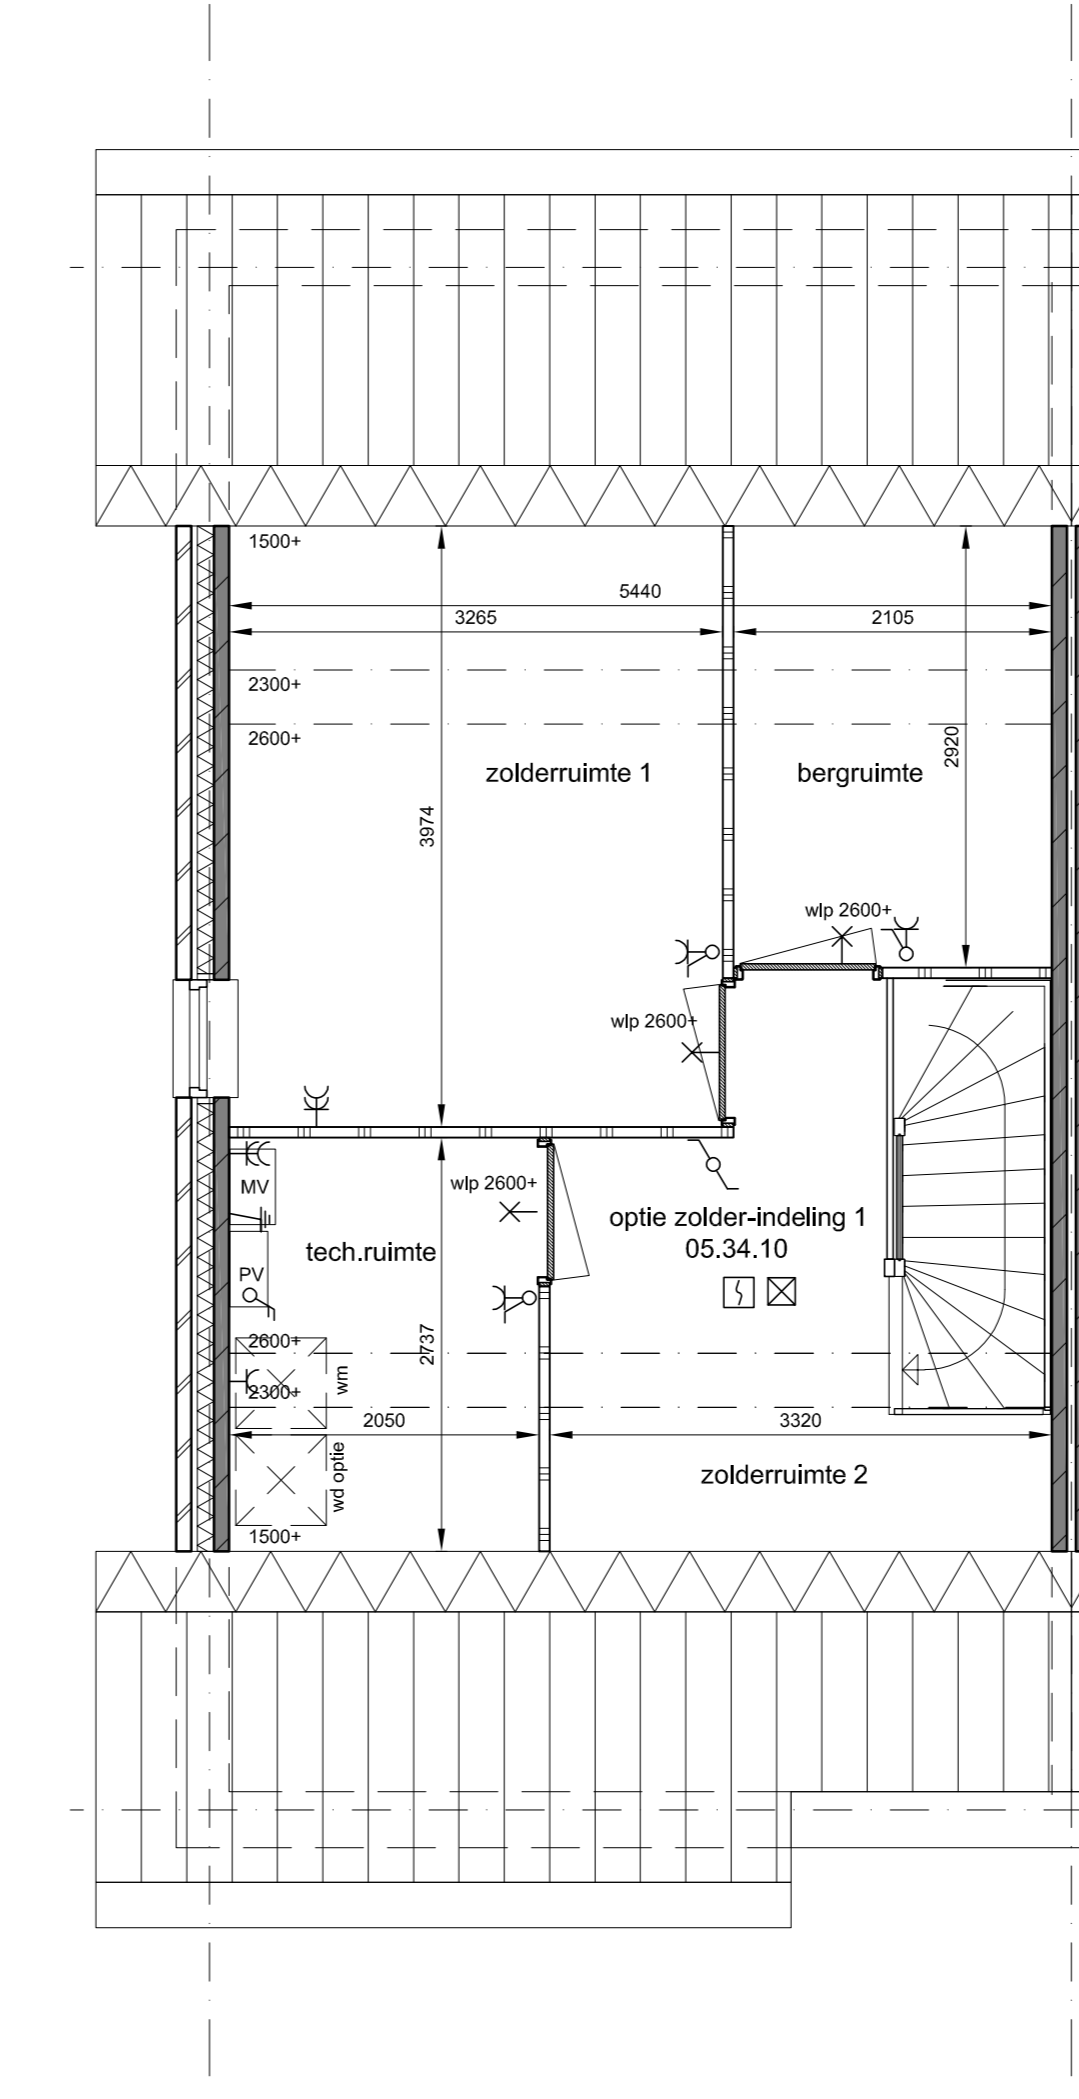

begane grond
 optie schuifpui
 optie keukenwand
 optie trapkast
 optie achterdeur in aangebouwde berging
 optie loopdeur in kanteldeur

1e verdieping
 optie slaapkamer 2 en 3 samenvoegen

1e verdieping
 optie slaapkamer 2 en 3 samenvoegen
 optie inloopkast
 optie bad in badkamer

2e verdieping
 optie indeling in zolderruimte 1 en 2
 techn. ruimte en berging

2e verdieping
 optie indeling in zolderruimte 1 en 2
 en techn. ruimte

Type TK-30
 Bouwnummer:
 220, 219(s), (s=gespiegeld)

project	De Nieuwe Tunderij Zuidoostbeemster
opdrachtgever	BPD Ontwikkeling
onderwerp	Type TK30 Opties overige
schaal	1:50/1:100
formaat	A0
datum	15-07-2019
gepl. op	
projectnummer	1915
tekeningnummer	00.0 Type TK30 Opt_02