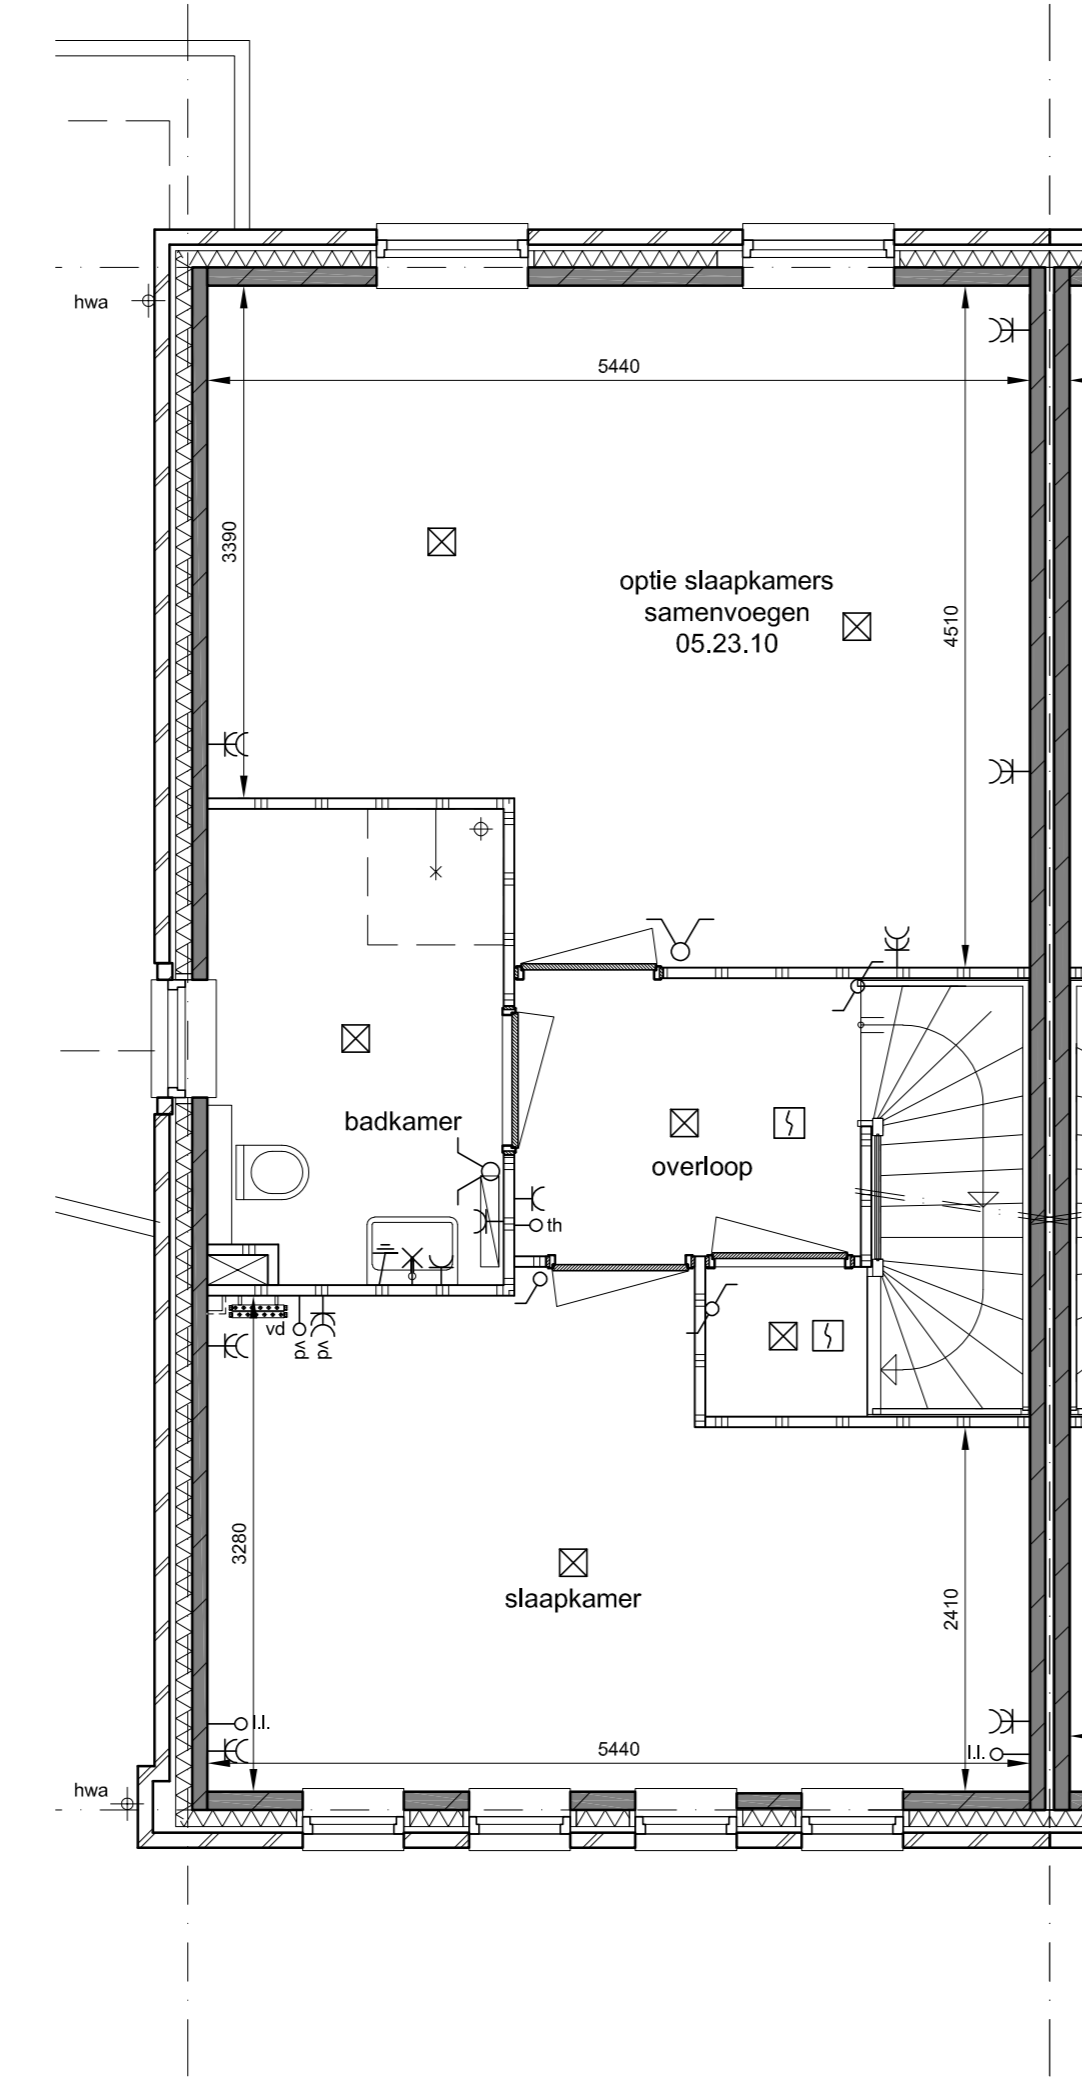

begane grond
 optie schuifpui
 optie keukenwand
 optie trapkast
 optie achterdeur in aangebouwde berging
 optie loopdeur in kanteldeur

1e verdieping
 optie slaapkamer 2 en 3 samenvoegen

1e verdieping
 optie slaapkamer 2 en 3 samenvoegen
 optie inloopkast
 optie bad in badkamer

2e verdieping
 optie indeling in zolderruimte 1 en 2
 techn. ruimte en berging

2e verdieping
 optie indeling in zolderruimte 1 en 2
 en techn. ruimte

Type TK-30
 Bouwnummer:
 220, 219(s), (s=gespiegeld)

project	De Nieuwe Tunderij Zuidoostbeemster
opdrachtgever	BPD Ontwikkeling
onderwerp	Type TK30 Opties overige
schaal	1:50/1:100
formaat	A0
datum	15-07-2019
gepl. op	
projectnummer	1915
tekeningnummer	00.0 Type TK30 Opt_02