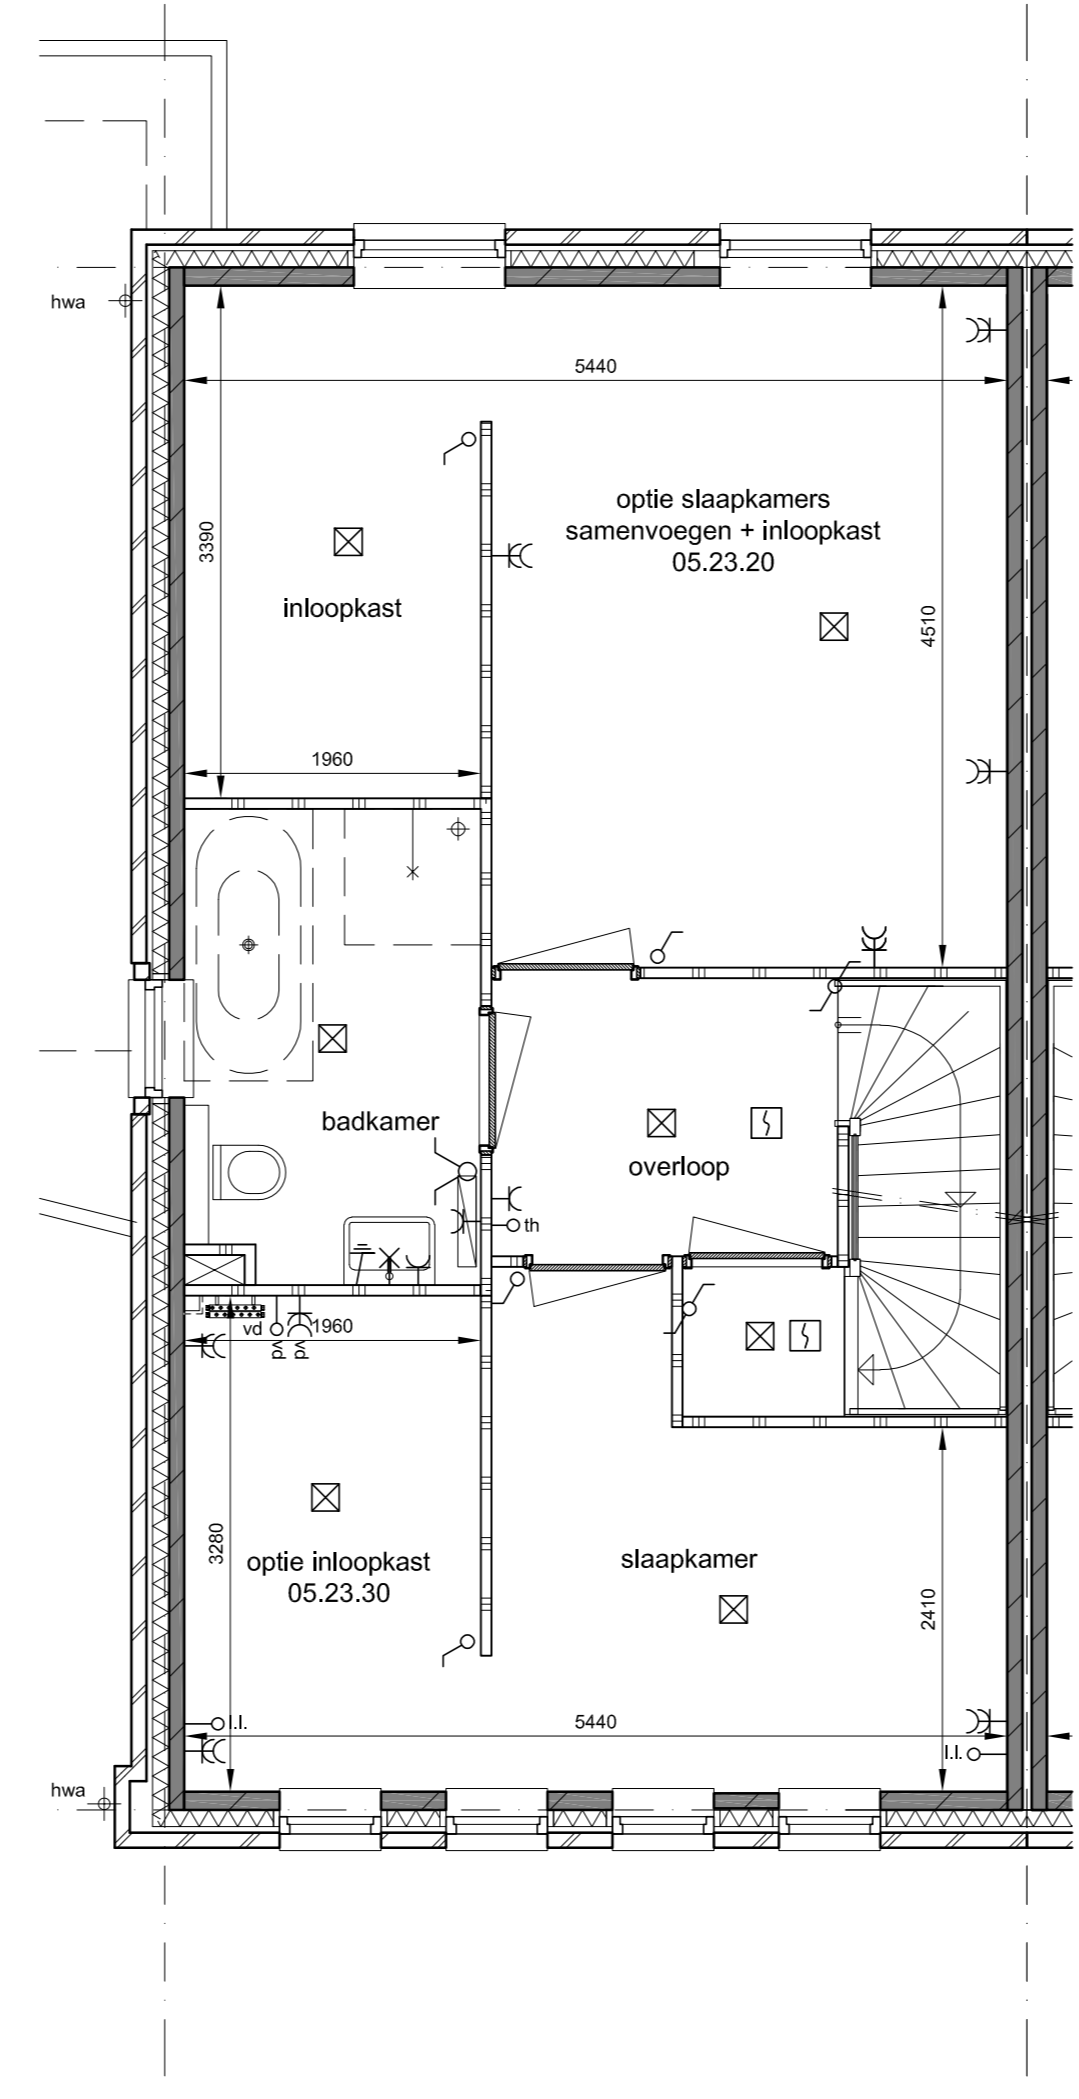

begane grond
 optie schuifpui
 optie keukenwand
 optie trapkast
 optie achterdeur in aangebouwde berging
 optie loopdeur in kanteldeur

1e verdieping
 optie slaapkamer 2 en 3 samenvoegen

1e verdieping
 optie slaapkamer 2 en 3 samenvoegen
 optie inloopkast
 optie bad in badkamer

2e verdieping
 optie indeling in zolderruimte 1 en 2
 techn. ruimte en berging

2e verdieping
 optie indeling in zolderruimte 1 en 2
 en techn. ruimte

Type TK-30
 Bouwnummer:
 220, 219(s), (s=gespiegeld)

project	De Nieuwe Tunderij Zuidoostbeemster
opdrachtgever	BPD Ontwikkeling
onderwerp	Type TK30 Opties overige
schaal	1:50/1:100
formaat	A0
datum	15-07-2019
gepl. op	
projectnummer	1915
tekeningnummer	00.0 Type TK30 Opt_02