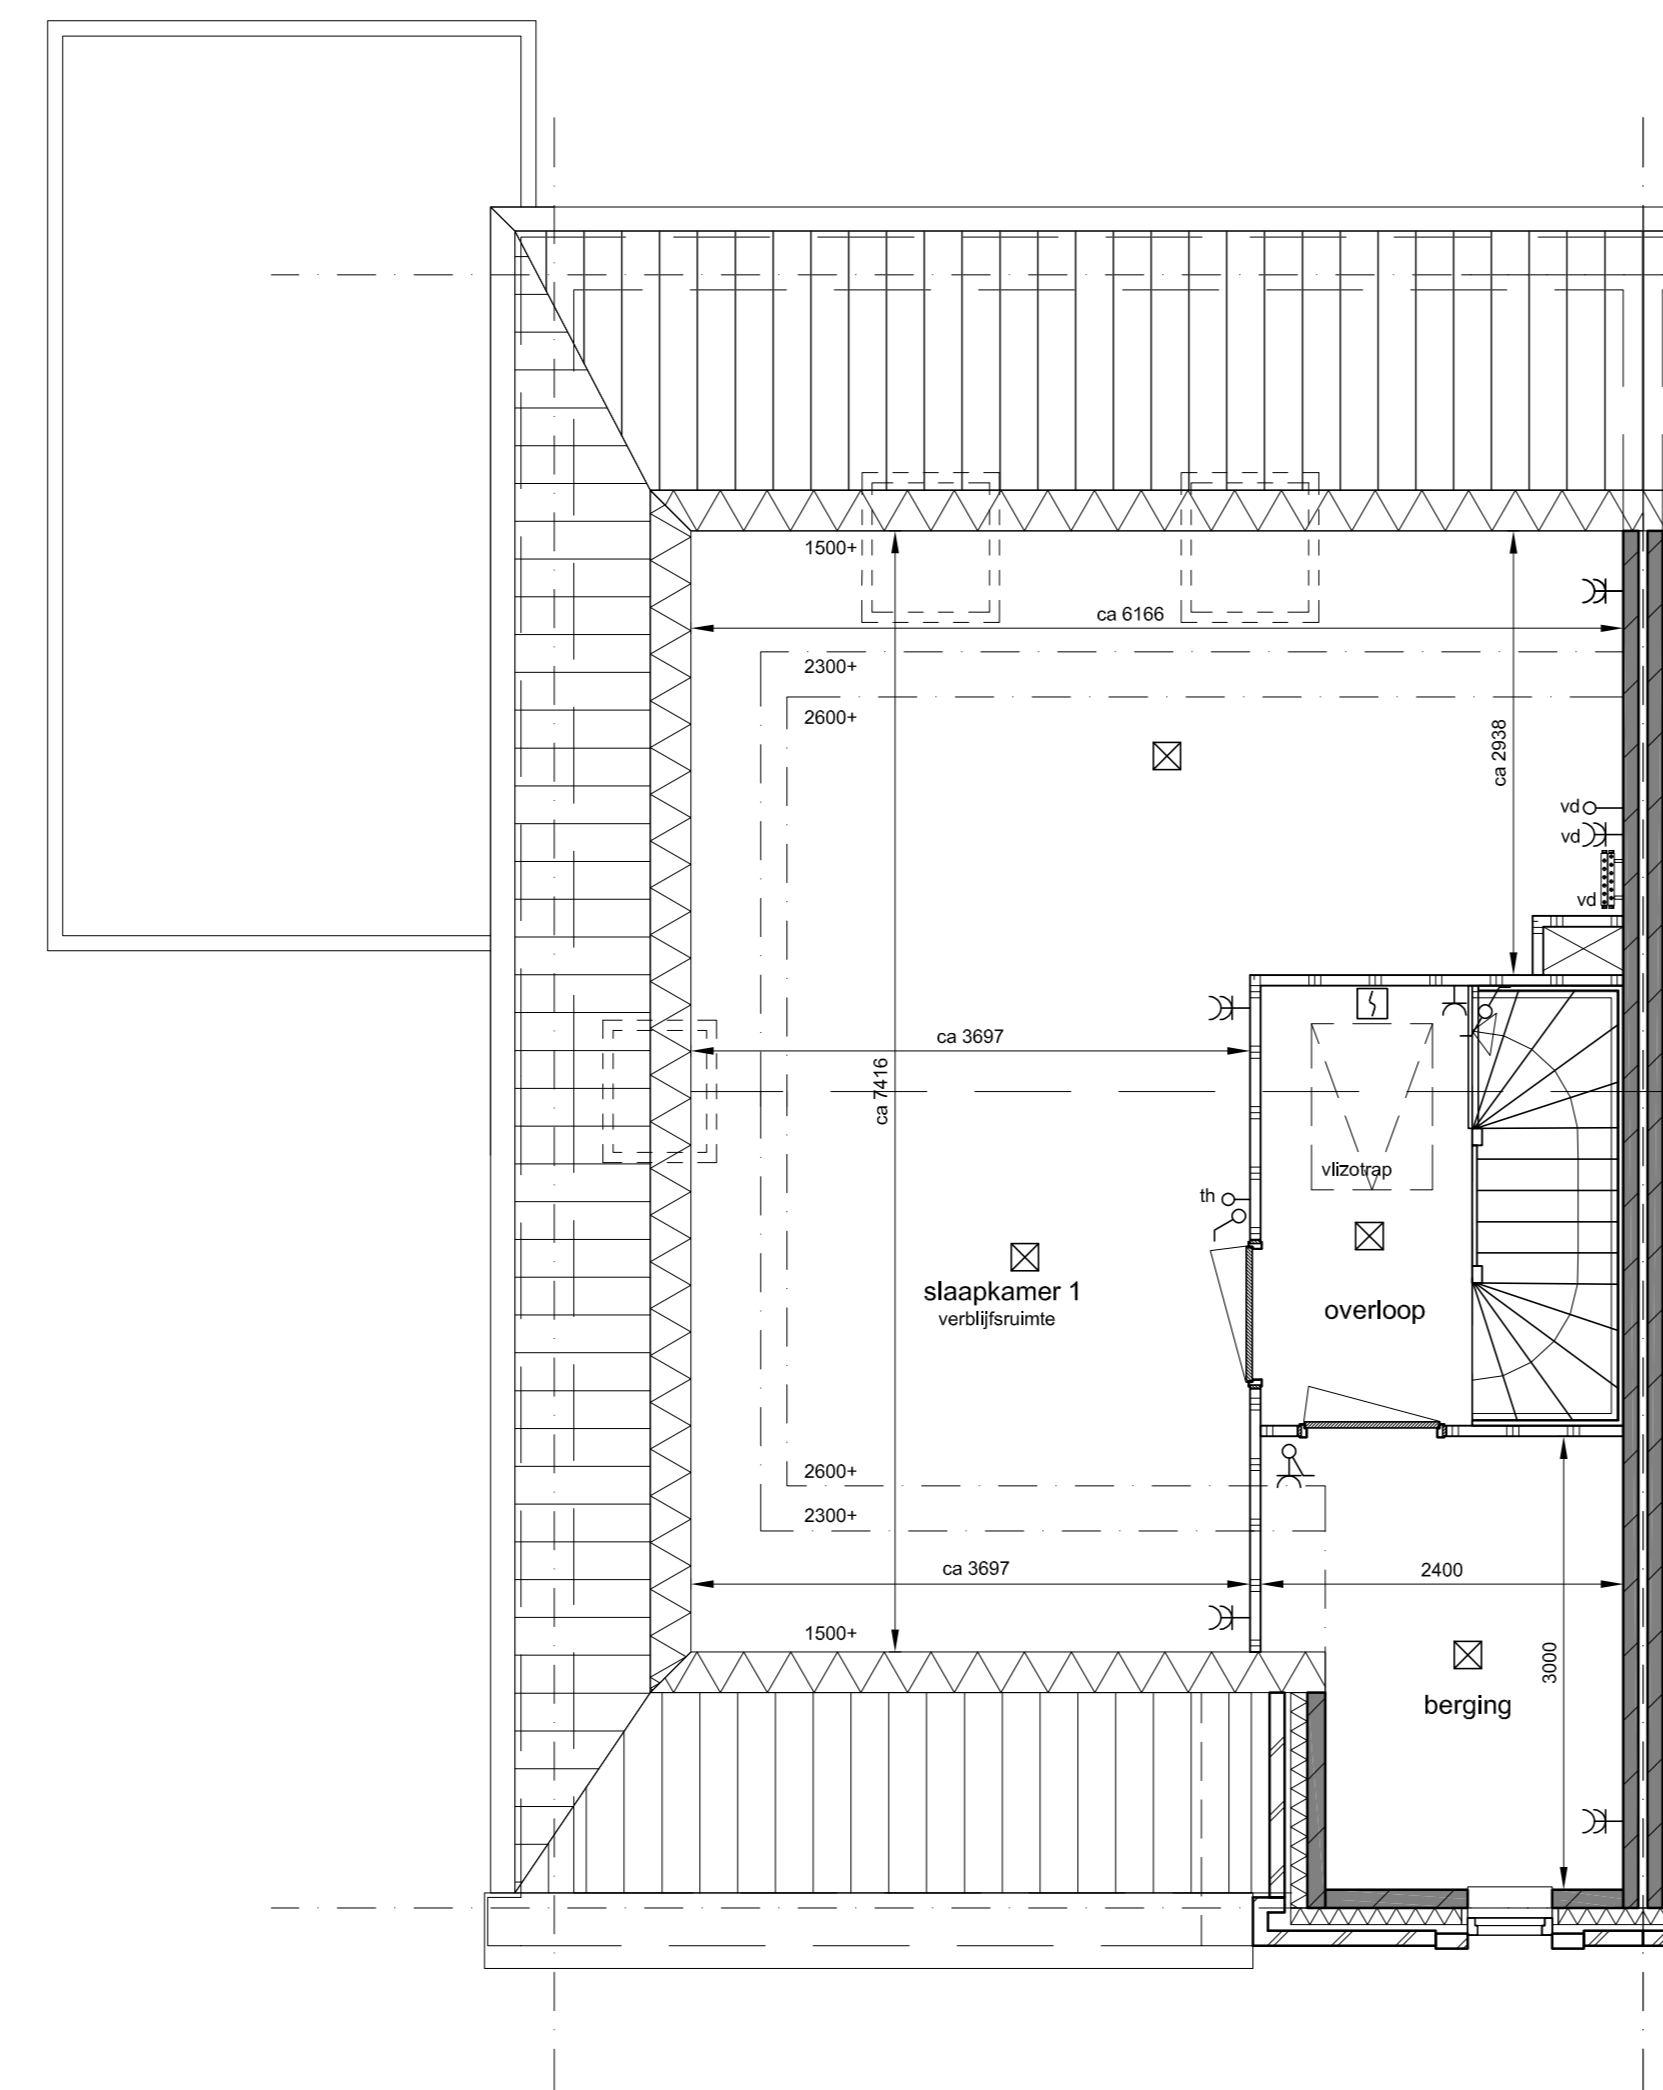

1e verdieping
optie bergruimte 1e verdieping

1e verdieping
optie inloopkast slaapkamer voorzijde

1e verdieping
optie inloopkast slaapkamer achterzijde

1e verdieping
optie slaapkamers samenvoegen

1e verdieping
optie berging achterzijde

1e verdieping
optie berging voorzijde

Type TK-40
Bouwnummer:
15, 34, 55, 84, 16(s), 35(s), 54(s), 83(s) (s=gespiegeld)