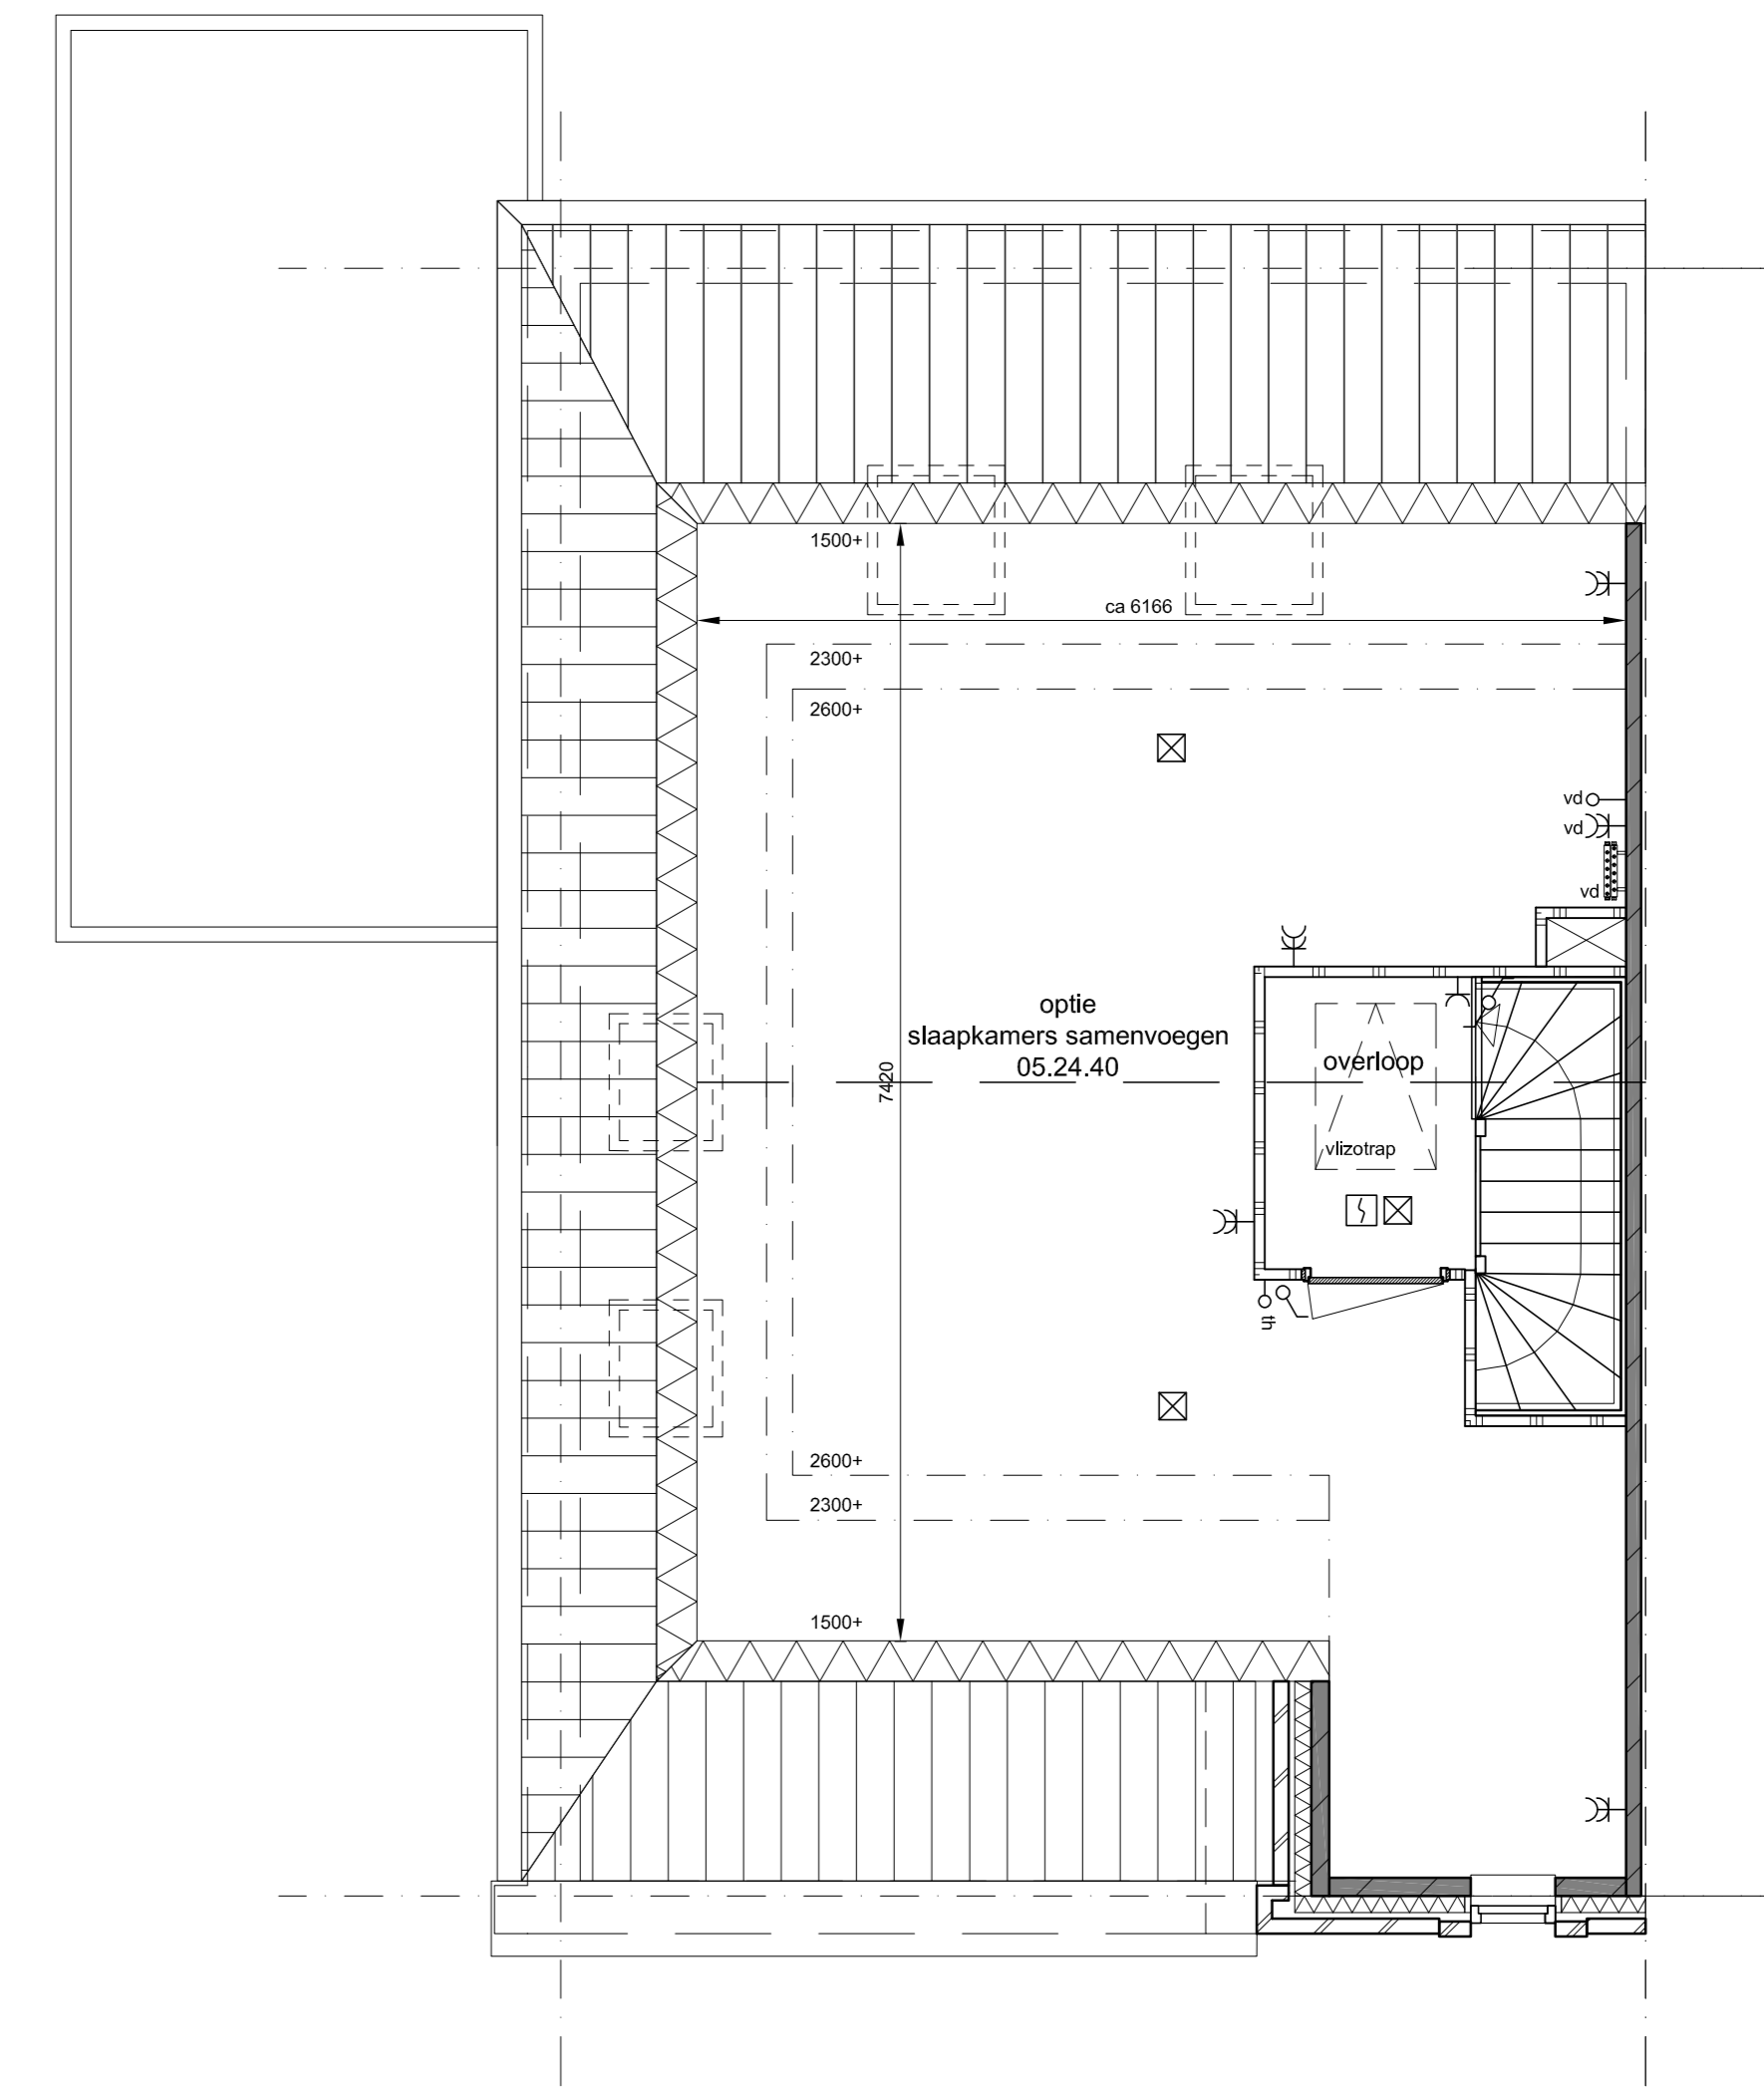

1e verdieping
optie bergruimte 1e verdieping

1e verdieping
optie inloopkast slaapkamer voorzijde

1e verdieping
optie inloopkast slaapkamer achterzijde

1e verdieping
optie slaapkamers samenvoegen

1e verdieping
optie berging achterzijde

1e verdieping
optie berging voorzijde

Type TK-40
Bouwnummer:
15, 34, 55, 84, 16(s), 35(s), 54(s), 83(s) (s=gespiegeld)