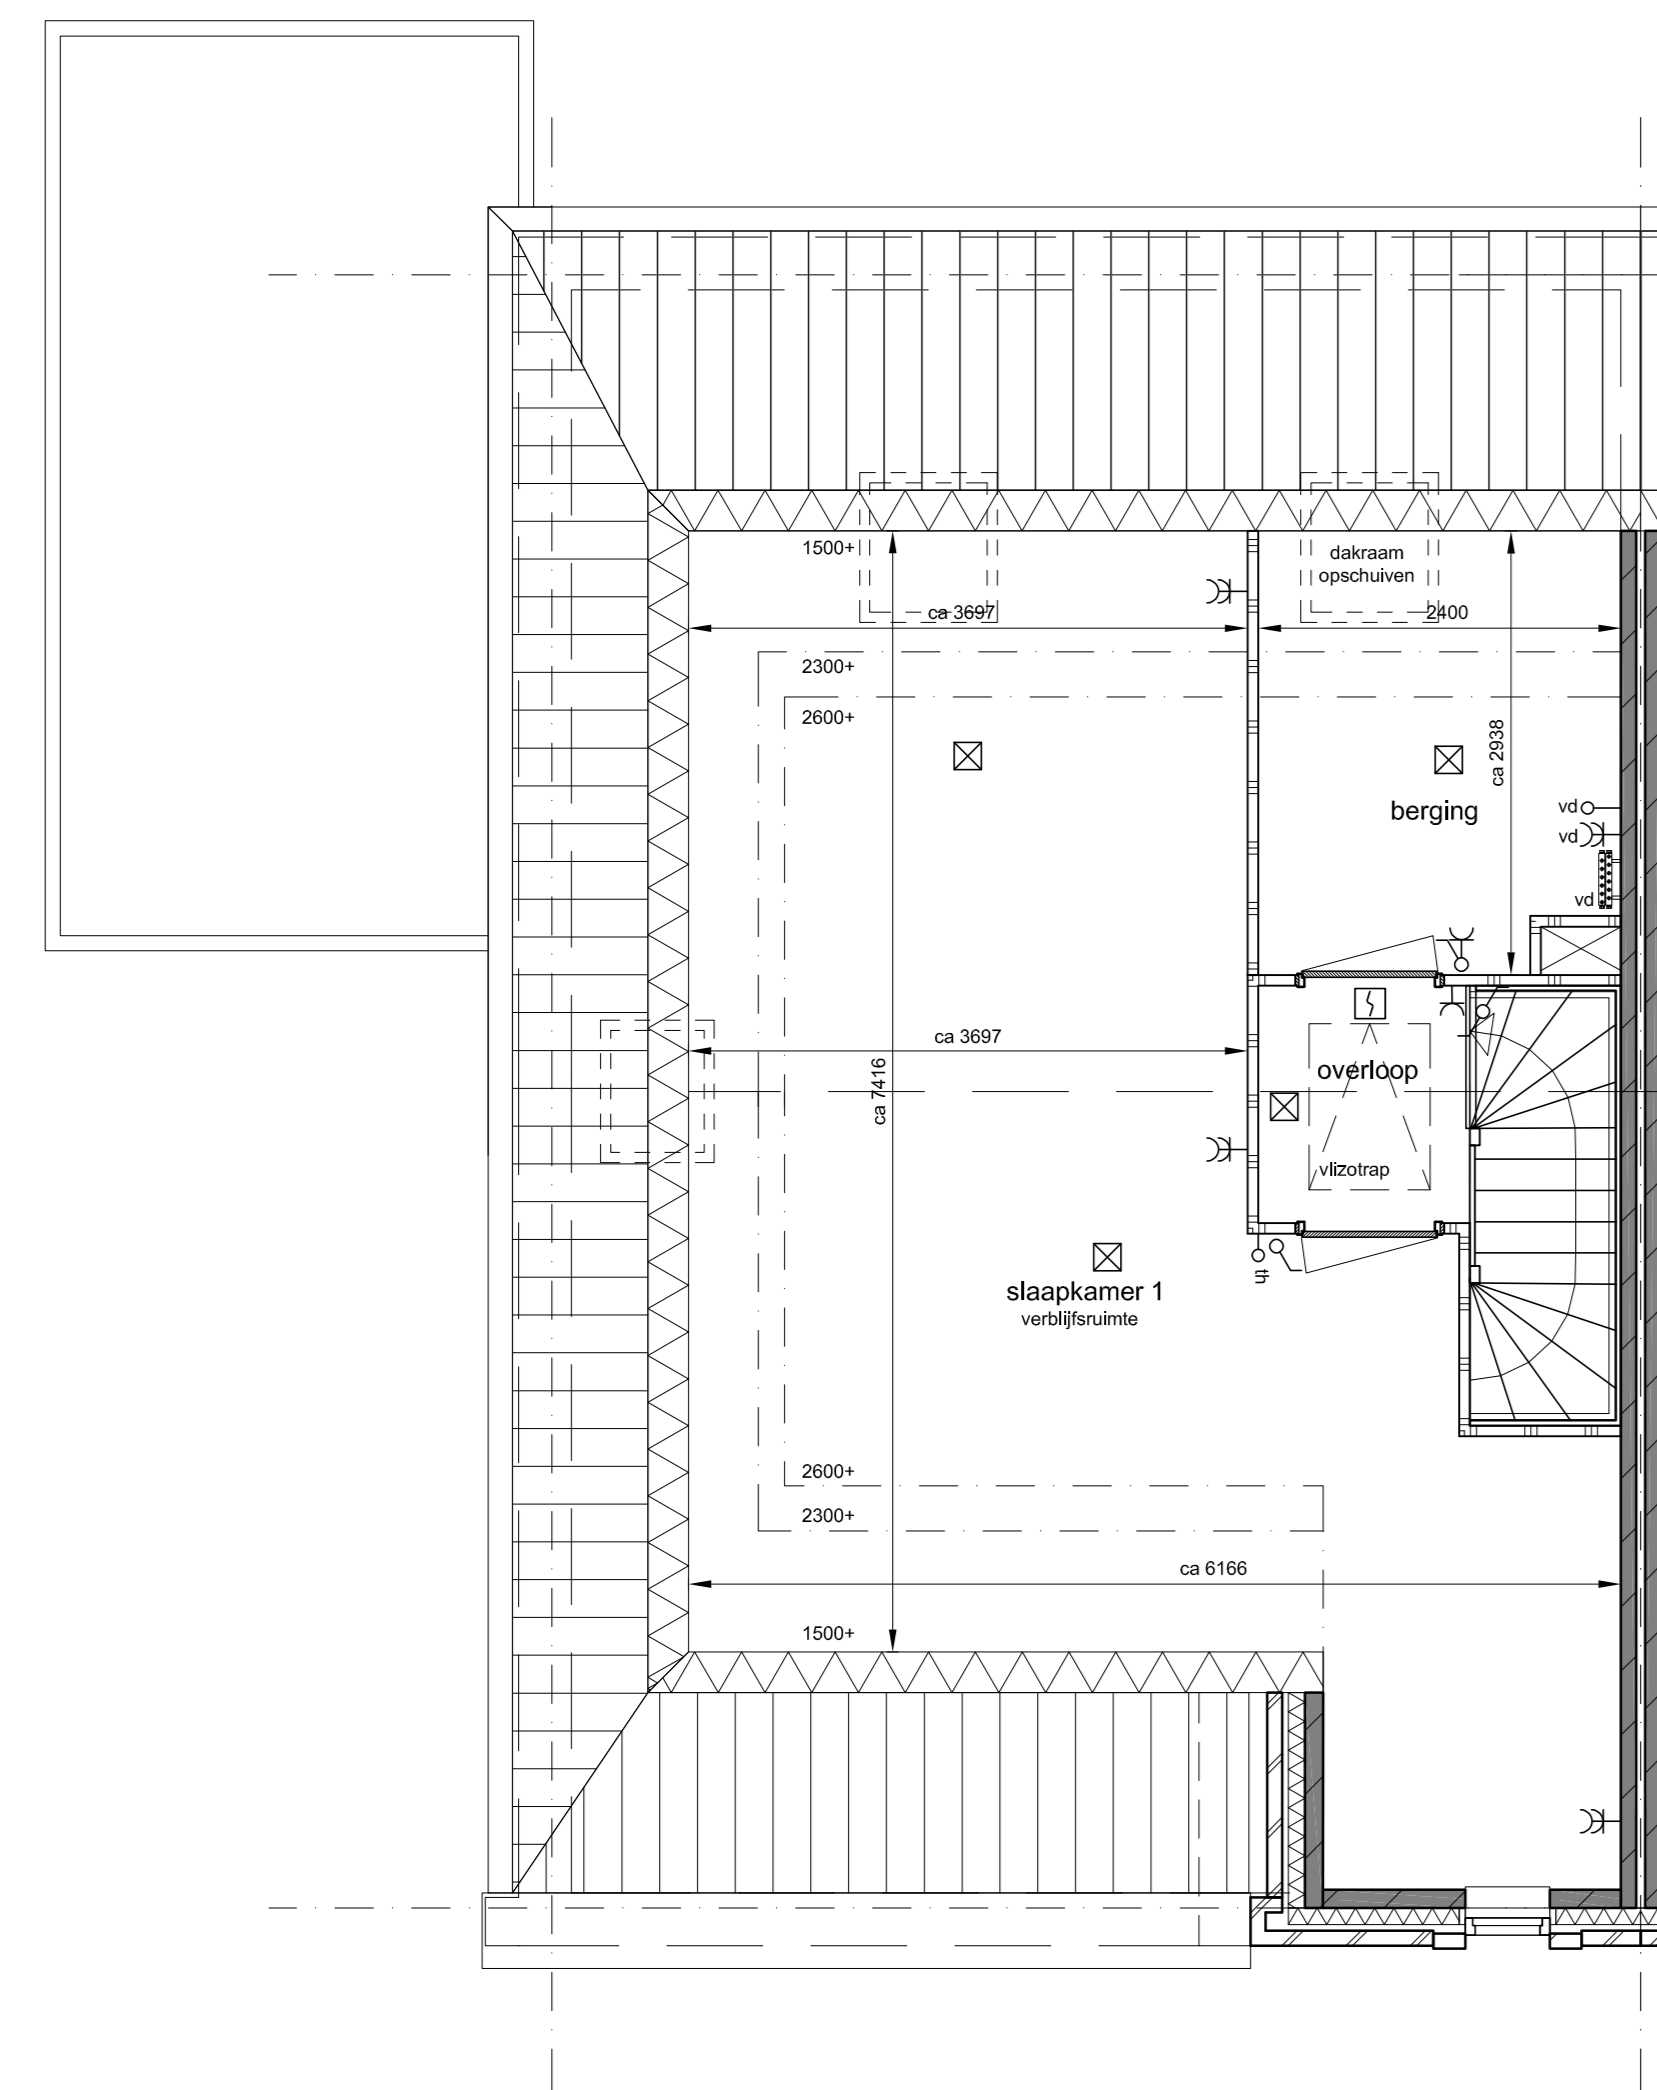

1e verdieping
optie bergruimte 1e verdieping

1e verdieping
optie inloopkast slaapkamer voorzijde

1e verdieping
optie inloopkast slaapkamer achterzijde

1e verdieping
optie slaapkamers samenvoegen

1e verdieping
optie berging achterzijde

1e verdieping
optie berging voorzijde

Type TK-40
Bouwnummer:
15, 34, 55, 84, 16(s), 35(s), 54(s), 83(s) (s=gespiegeld)