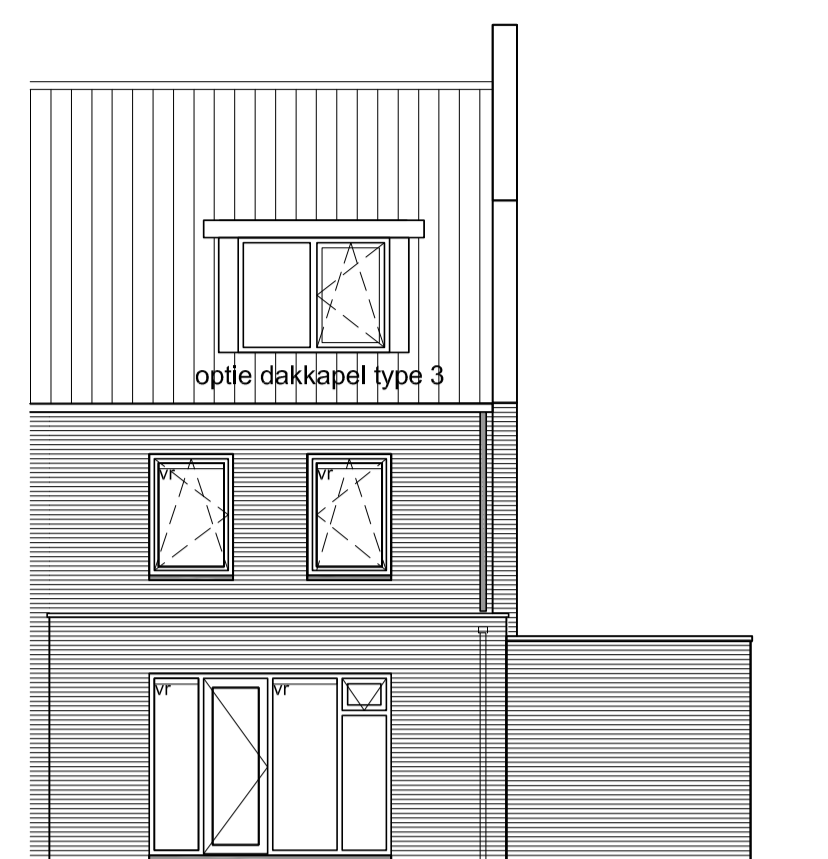

voorgevel

zijgevel

optie uitbouw 2400mm
achtergevel

begane grond
optie uitbouw 2400mm

2e verdieping
optie dakapel aan voor en/of achterzijde

Type RW-30AHGD
Bouwnummer: 207, 210(s), (s=gespiegeld)