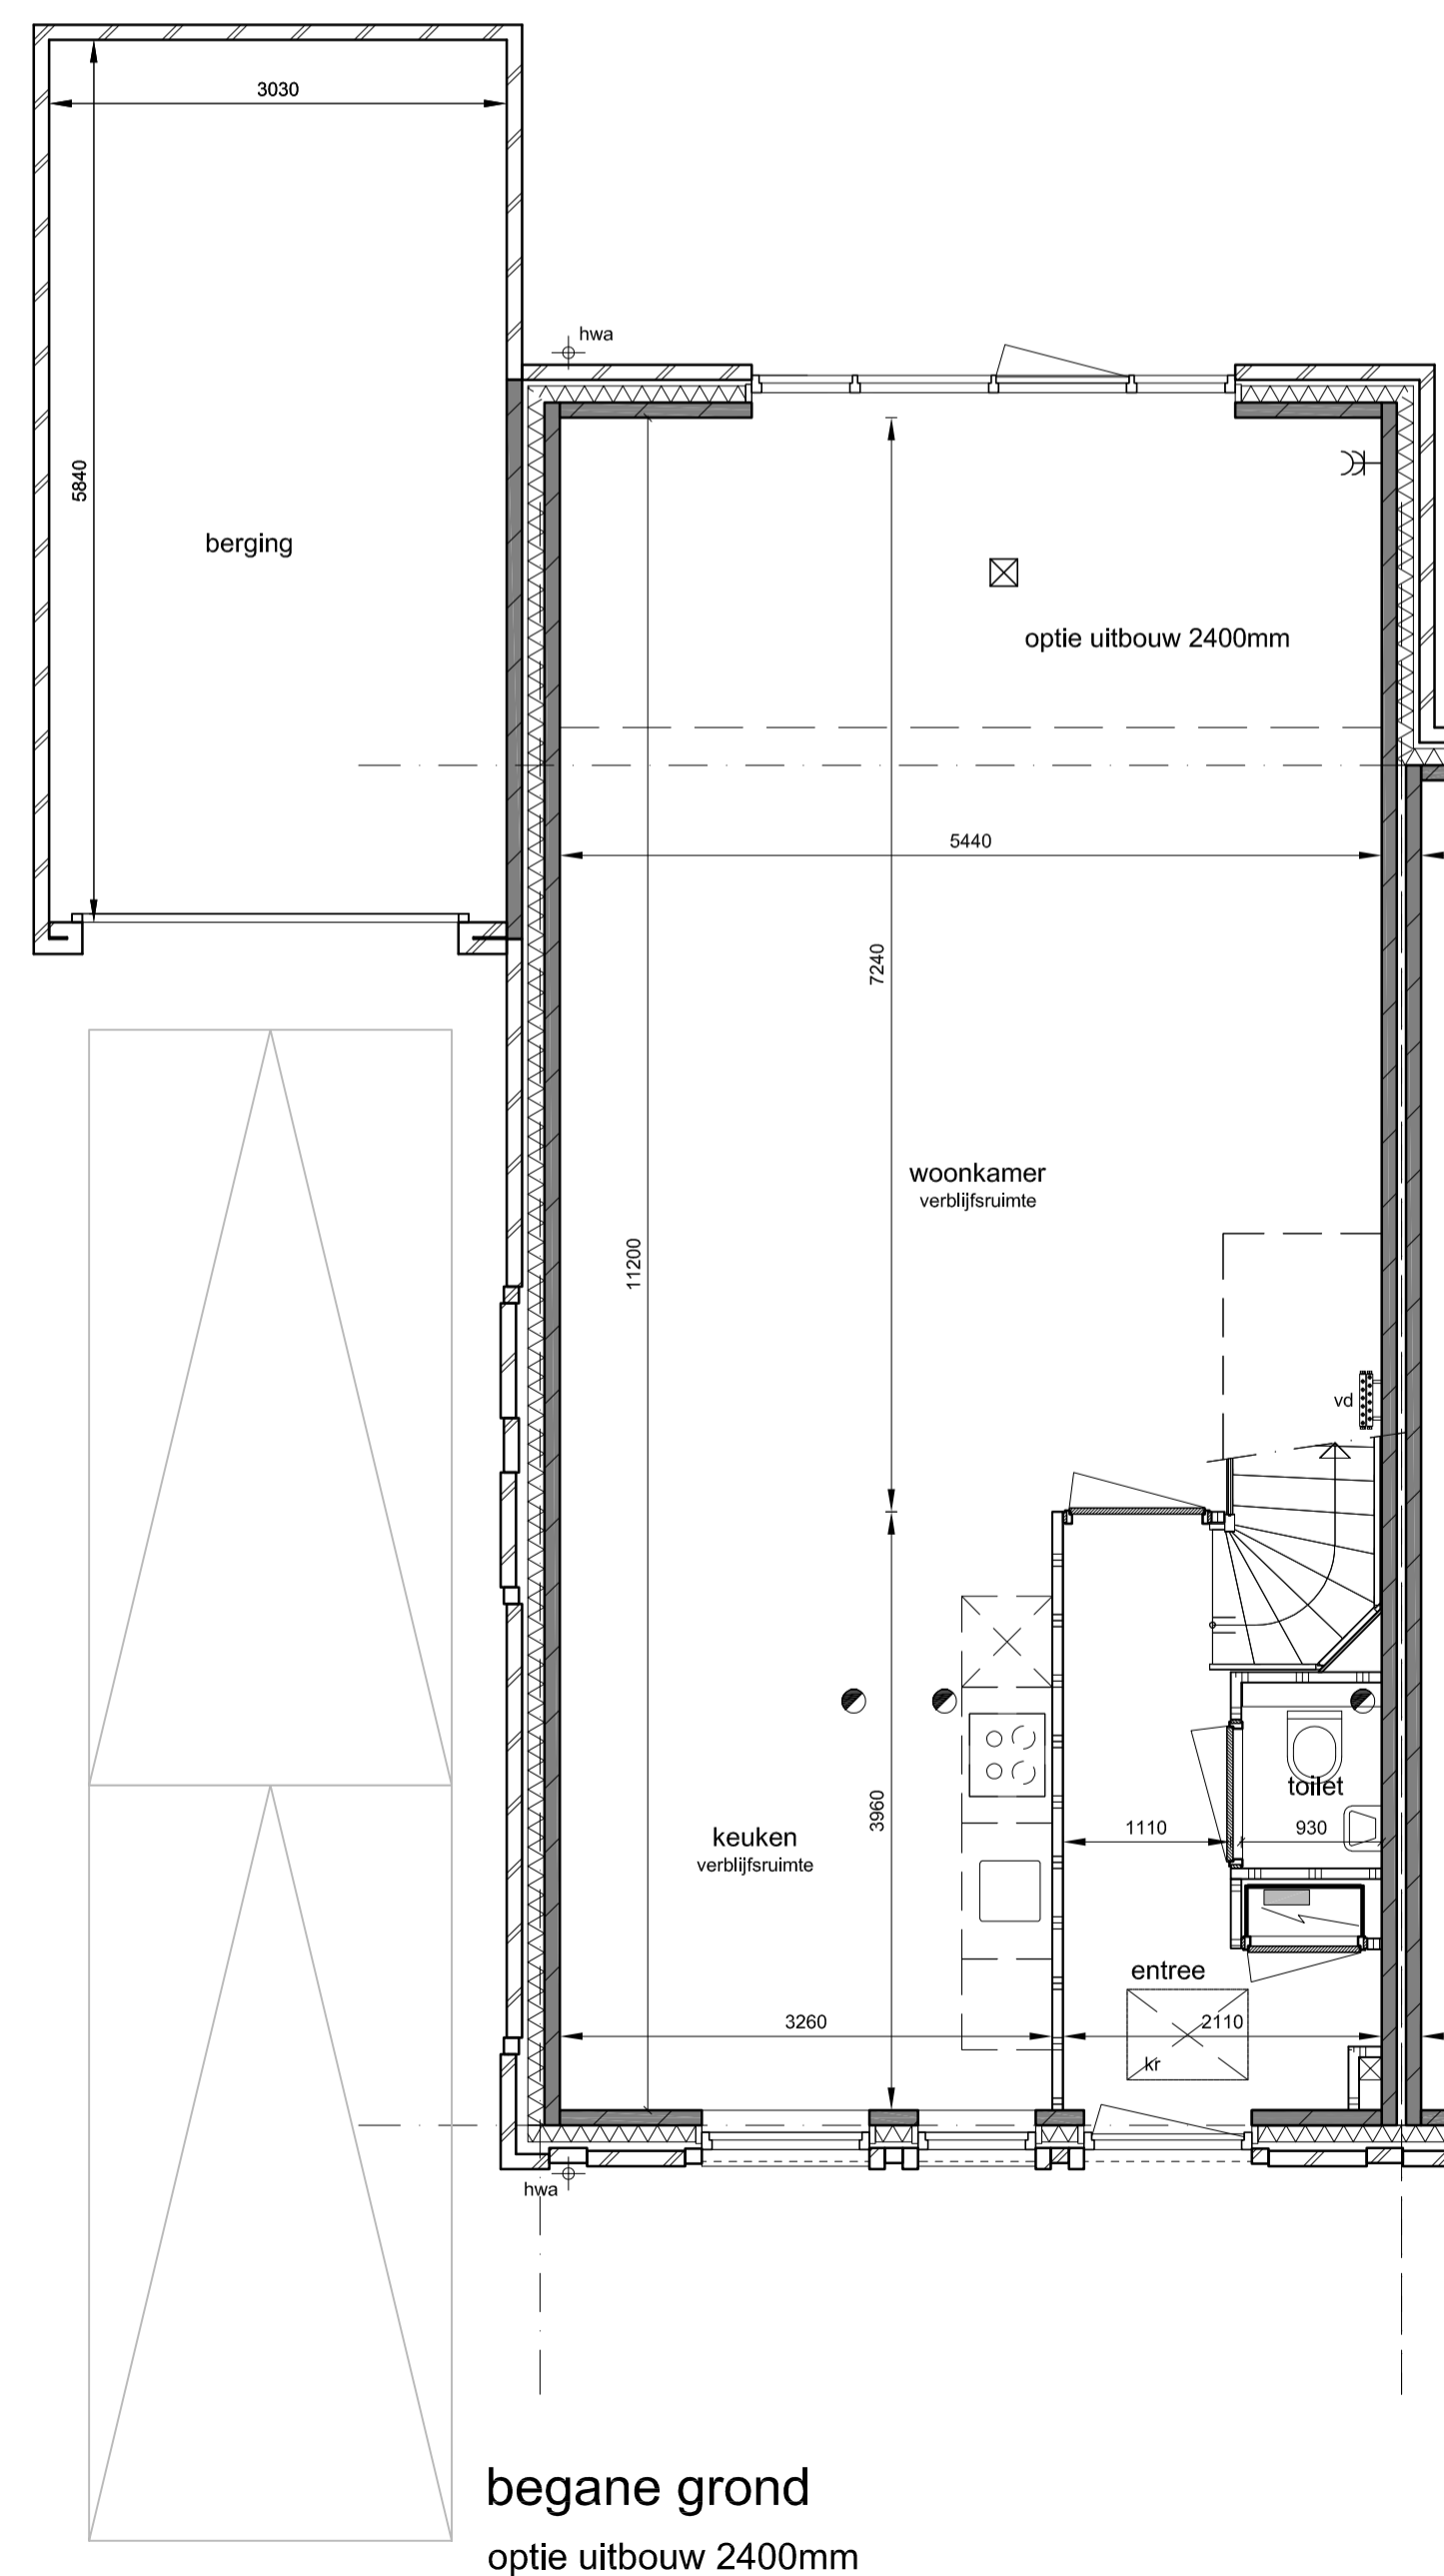

voorgevel

zijgevel

optie uitbouw 2400mm
achtergevel

begane grond
optie uitbouw 2400mm

2e verdieping
optie dakapel aan voor en/of achterzijde

Type RW-30AHGD
Bouwnummer: 207, 210(s), (s=gespiegeld)