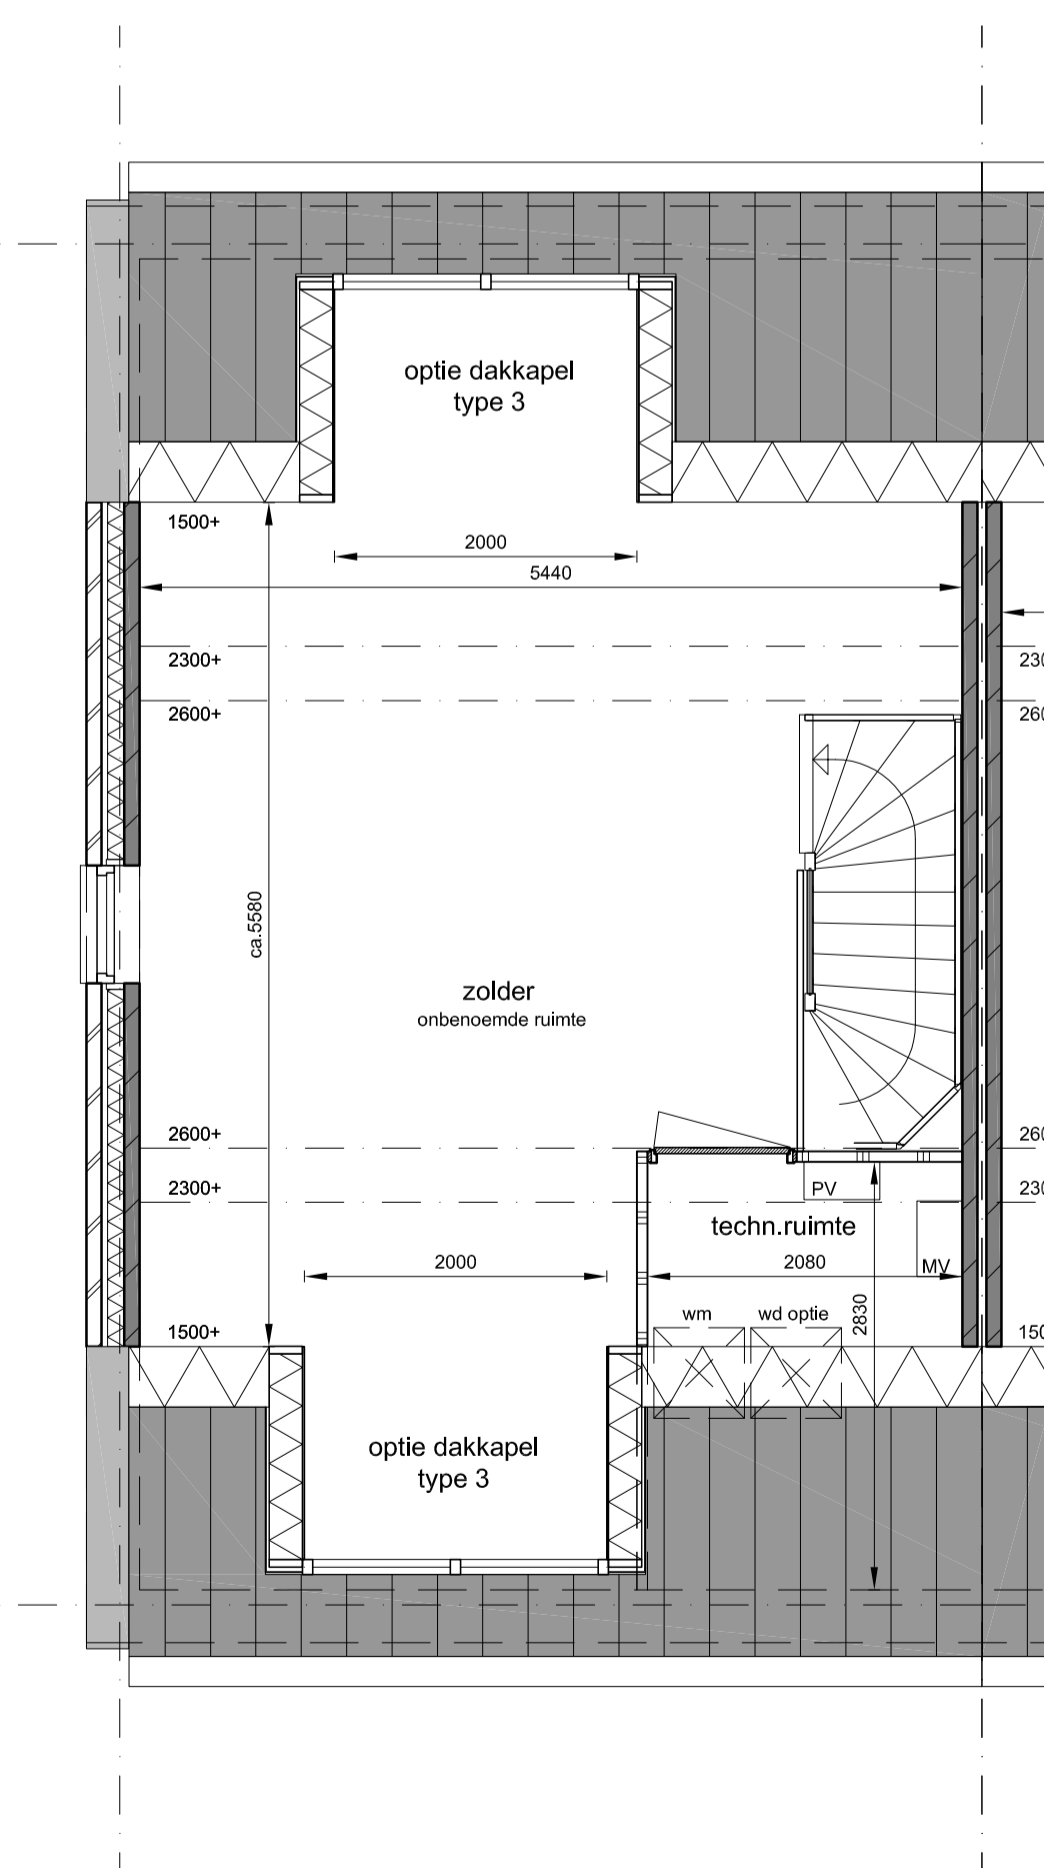

voorgevel

zijgevel

optie uitbouw 2400mm
achtergevel

begane grond
optie uitbouw 2400mm

2e verdieping
optie dakapel aan voor en/of achterzijde

Type RW-30AHGD
Bouwnummer: 207, 210(s), (s=gespiegeld)