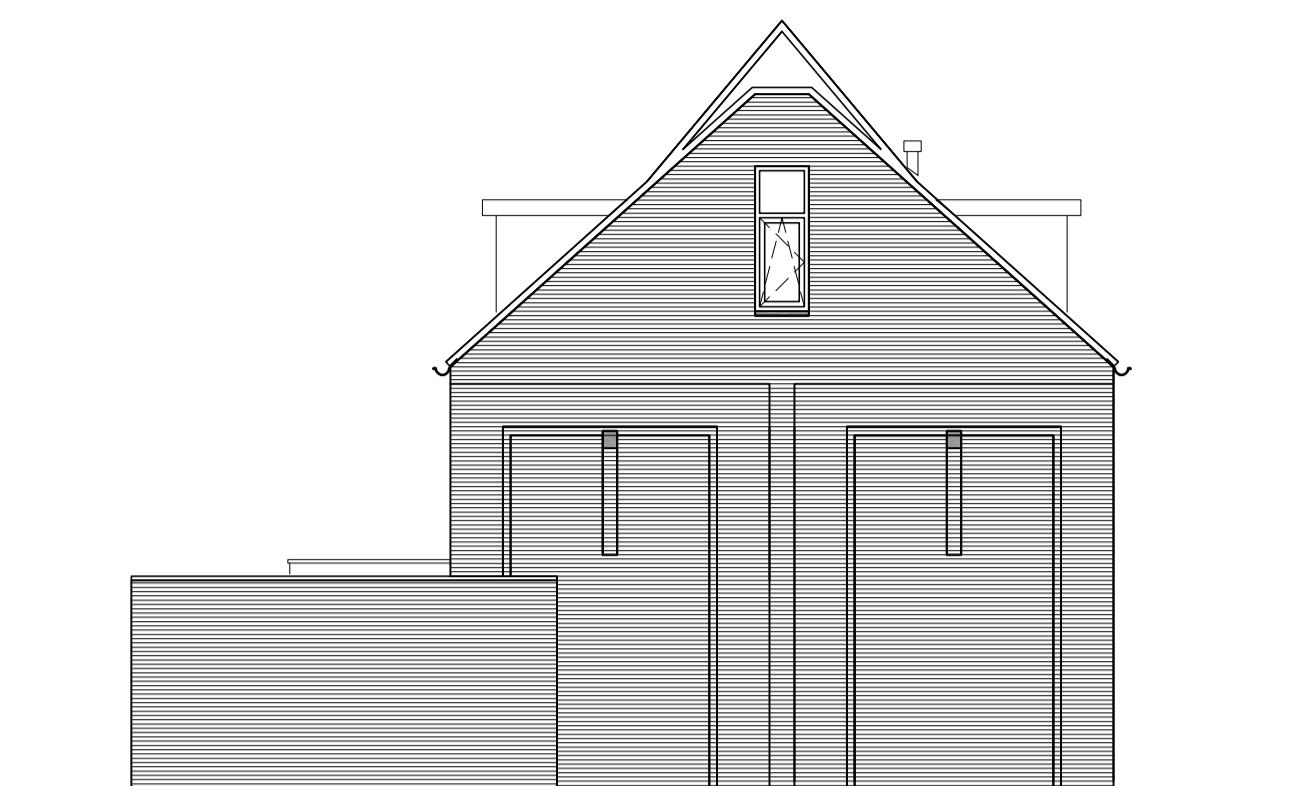

voorgevel

zijgevel

optie uitbouw 2400mm
achtergevel

begane grond
optie uitbouw 2400mm

2e verdieping
optie dakapel aan voor en/of achterzijde

Type RW-30AHGD
Bouwnummer: 207, 210(s), (s=gespiegeld)